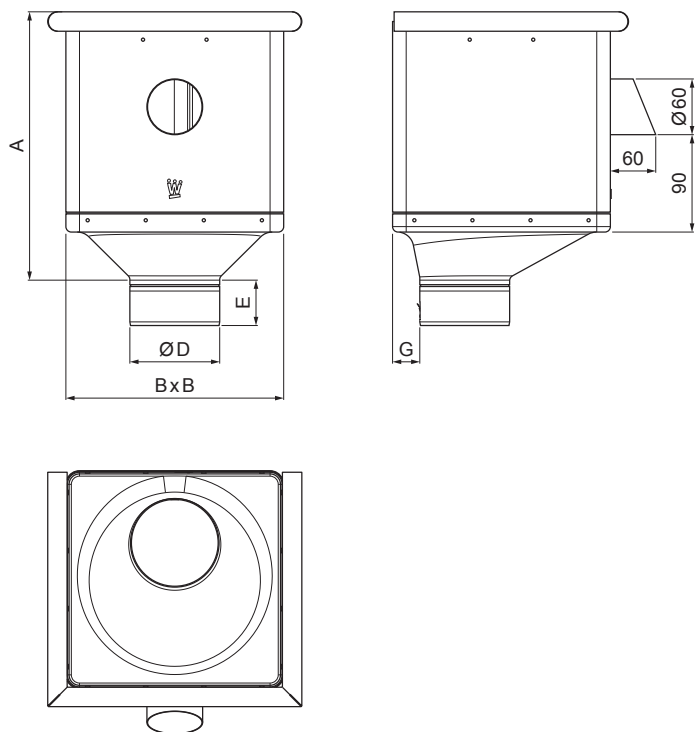

TECHNICKÝ LIST

SBĚRNÝ KOTLÍK KUBICKÝ EXZENTRICKÝ S VÝTOKEM W-WKLZ KXV

W Hliník – Natur

Rozměry [mm]					
Jmenovitá velikost	A	B	D	E	G
80	283	240	79	44	30
100	283	240	99	50	30
120	283	240	119	60	30

INDEX	ZMĚNA	DATUM	PODPIS	KJG QUALITY®	Scan code for 3D model
ZN. MAT.	T.O.		HMOTNOST kg		
ROZM.–POLOT	POM. ZAŘ.		STN	TR.Č.	
VYPR. Ing. Kluska M.	PRESK.		POZN.	Č.POZICE	
TECHNOL.	TECHNOL.	STARÝ V.	Č.V.		
NÁZEV	Sběrný kotlík KUBICKÝ EXZENTRICKÝ s výtokem			Počet listů	W-WKLZ KXV List