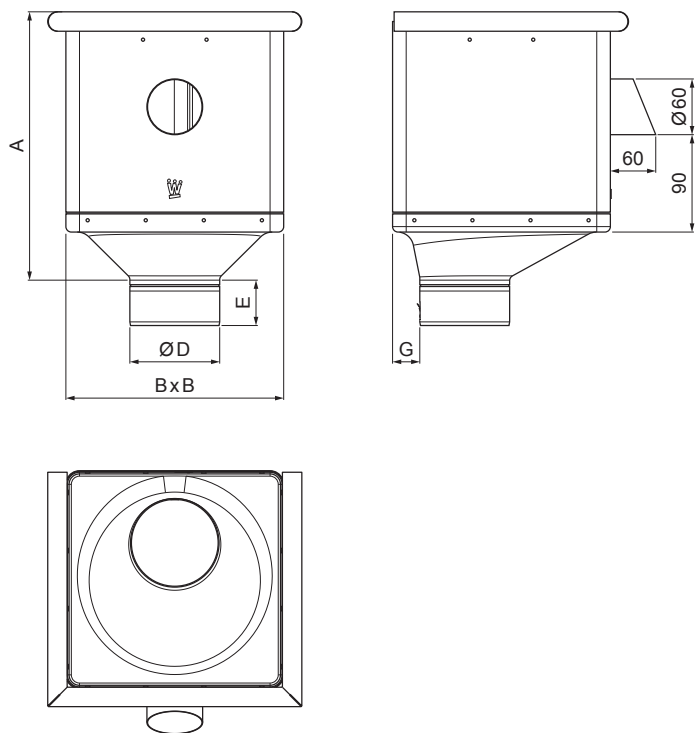

TECHNICKÝ LIST

SBĚRNÝ KOTLÍK KUBICKÝ EXZENTRICKÝ S VÝTOKEM W-WKLZ KXV

W Hliník – Natur

Rozměry [mm]					
Jmenovitá velikost	A	B	D	E	G
80	283	240	79	44	30
100	283	240	99	50	30
120	283	240	119	60	30

INDEX	ZMĚNA	DATUM	PODPIS	KJG QUALITY®	Scan code for 3D model	
ZN. MAT.						T.O.
ROZM.–POLOT					STN	TR.Č.
POM. ZAŘ.					POZN.	Č.POZICE
VYPR. Ing. Kluska M.					STARÝ V.	Č.V.
PRESK.						
TECHNOL.	TECHNOL.					
NÁZEV	Sběrný kotlík KUBICKÝ EXZENTRICKÝ s výtokem			Počet listů	W-WKLZ KXV List	