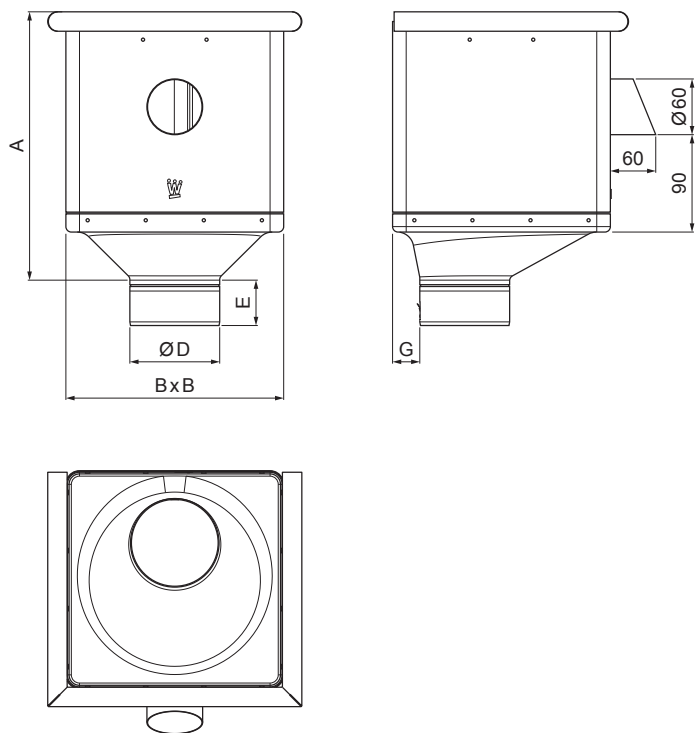

TECHNICKÝ LIST

SBĚRNÝ KOTLÍK KUBICKÝ EXZENTRICKÝ S VÝTOKEM W-WKLZ KXV

W Hliník – Natur

Rozměry [mm]					
Jmenovitá velikost	A	B	D	E	G
80	283	240	79	44	30
100	283	240	99	50	30
120	283	240	119	60	30

INDEX	ZMĚNA	DATUM	PODPIS	KJG QUALITY®	Scan code for 3D model
ZN. MAT.	T.O.		HMOTNOST kg		
ROZM.–POLOT	POM. ZAŘ.		STN	TR.Č.	
VYPR. Ing. Kluska M.	PRESK.		POZN.	Č.POZICE	
TECHNOL.	TECHNOL.	STARÝ V.	Č.V.		
NÁZEV	Sběrný kotel KUBICKÝ EXZENTRICKÝ s výtokem			Počet listů	W-WKLZ KXV List