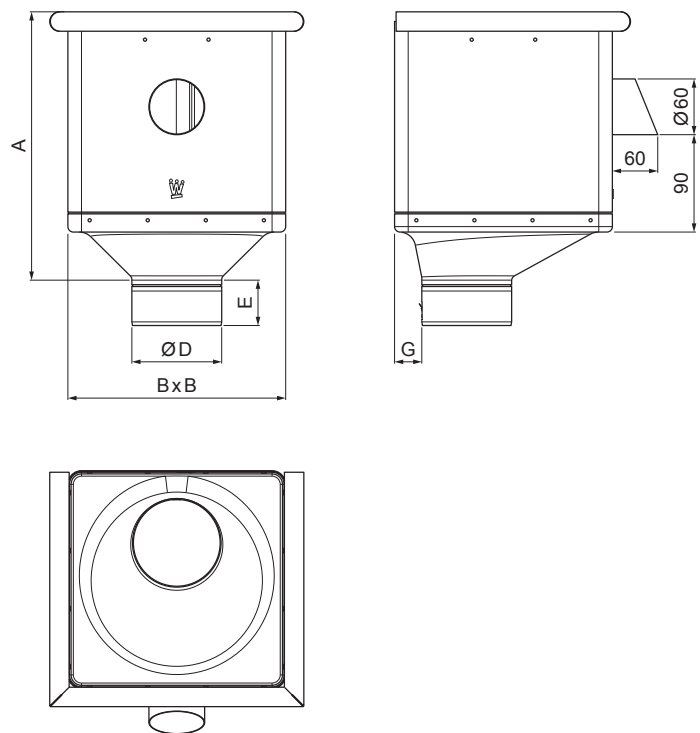

# SBĚRNÝ KOTLÍK KUBICKÝ EXZENTRICKÝ S VÝTOKEM W-WKLZ KXV

**ZH** Hliník lakovaný – Zeleno hnědá – RAL 7013

Rozměry [mm]					
Jmenovitá velikost	A	B	D	E	G
80	283	240	79	44	30
100	283	240	99	50	30
120	283	240	119	60	30

INDEX	ZMĚNA	DATUM	PODPIS	  
ZN. MAT.				
ROZM.–POLOT		T.O.	HMOTNOST kg	MER.
POM. ZAŘ.			STN	TR.Č.
VYPR. Ing. Kluska M.			POZN.	Č.POZICE
PRESK.				
TECHNOL.	TECHNOL.		STARÝ V.	Č.V.
NÁZEV	Sběrný kotelík KUBICKÝ EXZENTRICKÝ s výtokem		Počet listů	W-WKLZ KXV List 