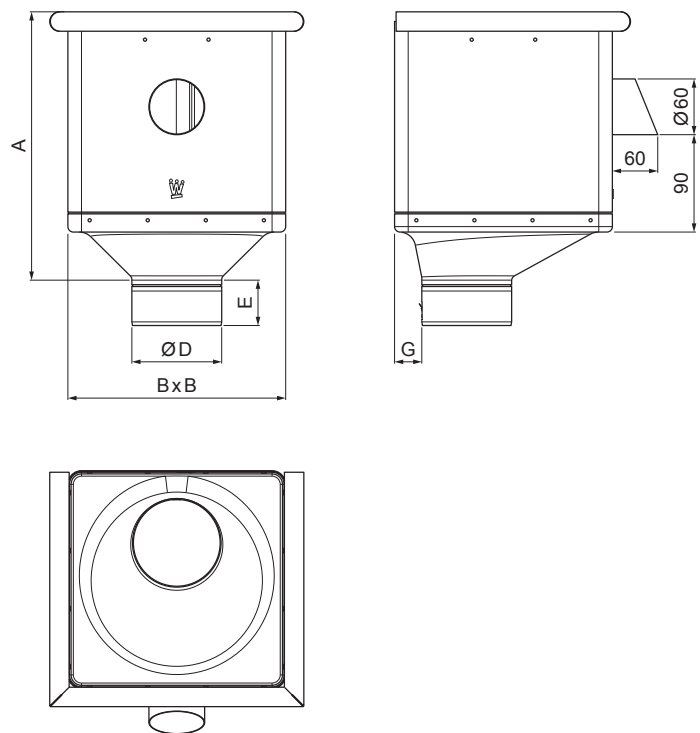

# SBĚRNÝ KOTLÍK KUBICKÝ EXZENTRICKÝ S VÝTOKEM W-WKLZ KXV

**TM** Hliník lakovaný – Testa di Moro – RAL 8028

Rozměry [mm]					
Jmenovitá velikost	A	B	D	E	G
80	283	240	79	44	30
100	283	240	99	50	30
120	283	240	119	60	30

INDEX	ZMĚNA	DATUM	PODPIS	 	
ZN. MAT.					
ROZM.-POLOT		T.O.		HMOTNOST kg	MER.
POM. ZAŘ.				STN	TR.Č.
VYPR. Ing. Kluska M.				POZN.	Č.POZICE
PRESK.					
TECHNOL.	TECHNOL.			STARÝ V.	Č.V.
NÁZEV	Sběrný kotelík KUBICKÝ EXZENTRICKÝ s výtokem			Počet listů	W-WKLZ KXV List 