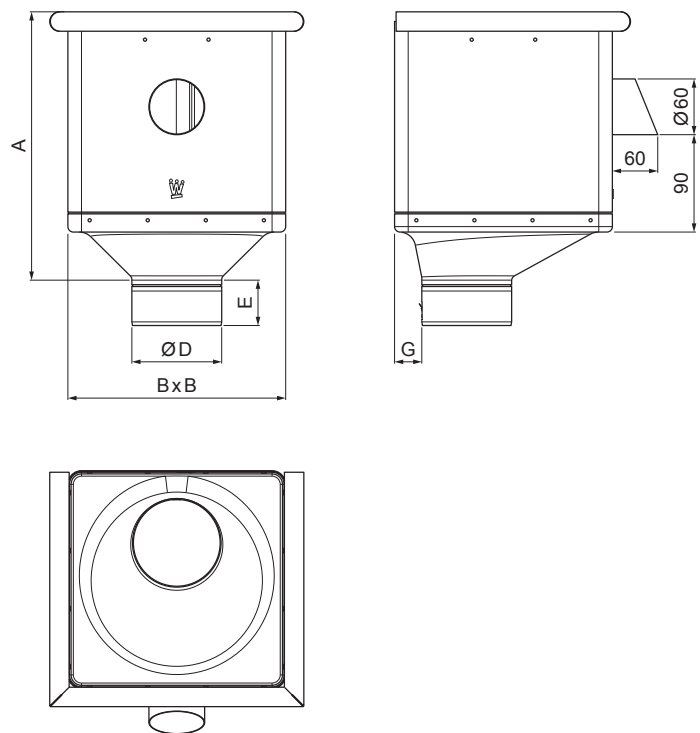

# SBĚRNÝ KOTLÍK KUBICKÝ EXZENTRICKÝ S VÝTOKEM W-WKLZ KXV

**AN** Hliník lakovaný – Antracit – RAL 7016

Rozměry [mm]					
Jmenovitá velikost	A	B	D	E	G
80	283	240	79	44	30
100	283	240	99	50	30
120	283	240	119	60	30

INDEX	ZMĚNA	DATUM	PODPIS	<b>KJG</b> QUALITY®	Scan code for 3D model	
ZN. MAT.						T.O.
ROZM.–POLOT					STN	TR.Č.
POM. ZAŘ.					POZN.	Č.POZICE
VYPR. Ing. Kluska M.					STARÝ V.	Č.V.
PRESK.						
TECHNOL.	TECHNOL.					
NÁZEV	Sběrný kotelík KUBICKÝ EXZENTRICKÝ s výtokem			Počet listů	W-WKLZ KXV	List