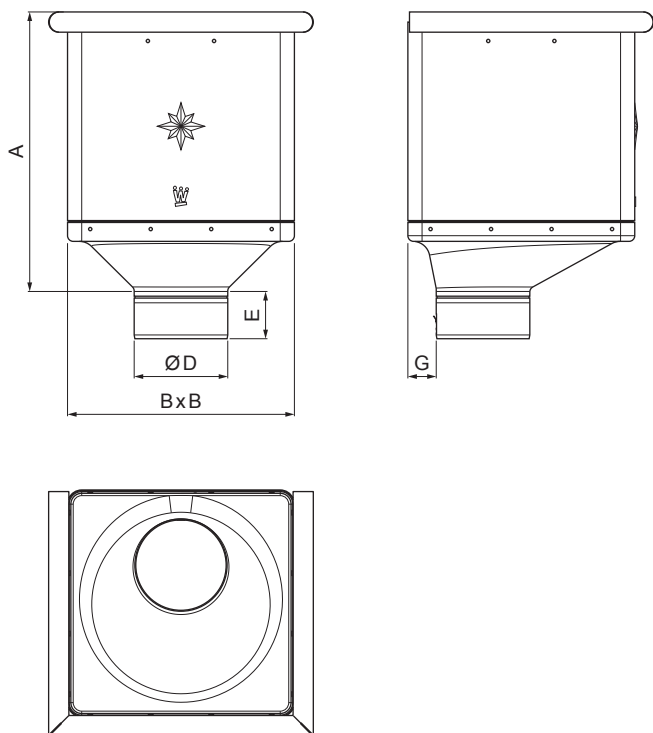

TECHNICKÝ LIST

SBĚRNÝ KOTLÍK KUBICKÝ EXZENTRICKÝ

W-WKLZ KX

W Hliník – Natur

INDEX	ZMĚNA	DATUM	PODPIS	KJG QUALITY®	Scan code for 3D model
ZN. MAT.	T.O.		HMOTNOST kg		
ROZM.–POLOT				STN	TR.Č.
POM. ZAŘ.				POZN.	Č.POZICE
VYPR. Ing. Kluska M.				STARÝ V.	Č.V.
PRESK.					
TECHNOL.	TECHNOL.			STARÝ V.	Č.V.
NÁZEV	Sběrný kotlík KUBICKÝ EXZENTRICKÝ			Počet listů	W-WKLZ KX List

Vytvořeno: 05.06.2026 07:53:15

Technické změny vyhrazeny

Rozměry [mm]					
Jmenovitá velikost	A	B	D	E	G
80	283	240	79	44	30
100	283	240	99	50	30
120	283	240	119	60	30