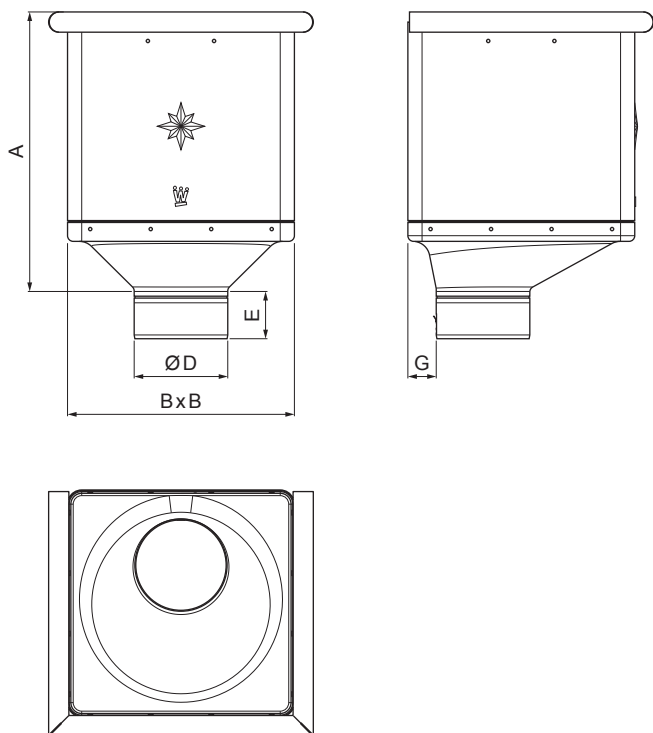

TECHNICKÝ LIST

SBĚRNÝ KOTLÍK KUBICKÝ EXZENTRICKÝ

W-WKLZ KX

W Hliník – Natur

Rozměry [mm]					
Jmenovitá velikost	A	B	D	E	G
80	283	240	79	44	30
100	283	240	99	50	30
120	283	240	119	60	30

INDEX	ZMĚNA	DATUM	PODPIS	KJG QUALITY®	Scan code for 3D model	
ZN. MAT.						T.O.
ROZM.–POLOT					STN	TR.Č.
POM. ZAŘ.					POZN.	Č.POZICE
VYPR. Ing. Kluska M.					STARÝ V.	Č.V.
PRESK.						
TECHNOL.	TECHNOL.					
NÁZEV	Sběrný kotlík KUBICKÝ EXZENTRICKÝ			Počet listů	W-WKLZ KX List	