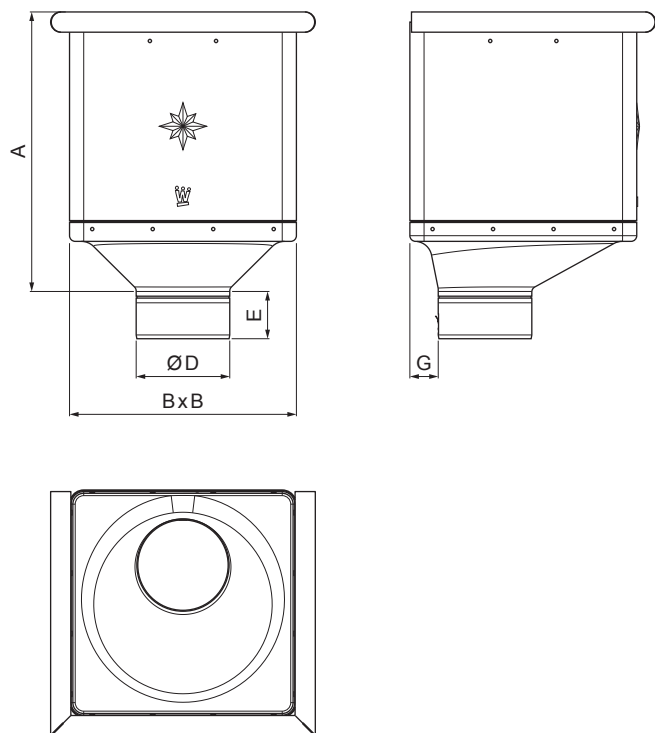

TECHNICKÝ LIST

SBĚRNÝ KOTLÍK KUBICKÝ EXZENTRICKÝ

W-WKLZ KX

MZ Hliník lakovaný – Mechově zelená – RAL 6005

Rozměry [mm]					
Jmenovitá velikost	A	B	D	E	G
80	283	240	79	44	30
100	283	240	99	50	30
120	283	240	119	60	30

INDEX	ZMĚNA	DATUM	PODPIS	KJG QUALITY®	Scan code for 3D model	
ZN. MAT.						T.O.
ROZM.-POLOT					STN	TR.Č.
POM. ZAŘ.					POZN.	Č.POZICE
VYPR. Ing. Kluska M.					STARÝ V.	Č.V.
PRESK.						
TECHNOL.	TECHNOL.					
NÁZEV	Sběrný kotelík KUBICKÝ EXZENTRICKÝ			Počet listů	W-WKLZ KX	List