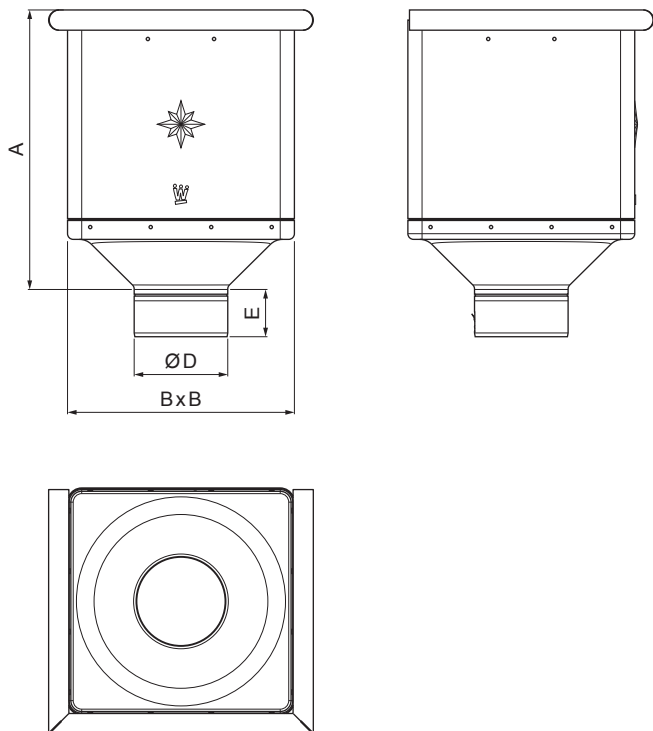

TECHNICKÝ LIST

SBĚRNÝ KOTLÍK KUBICKÝ

W-WKLZ KU

W Hliník – Natur

Rozměry [mm]				
Jmenovitá velikost	A	B	D	E
80	291	240	79	44
100	288	240	99	50
120	284	240	119	60

INDEX	ZMĚNA	DATUM	PODPIS	KJG QUALITY®	Scan code for 3D model	
ZN. MAT.						T.O.
ROZM.–POLOT					STN	TR.Č.
POM. ZAŘ.					POZN.	Č.POZICE
VYPR. Ing. Kluska M.					STARÝ V.	Č.V.
PRESK.						
TECHNOL.	TECHNOL.					
NÁZEV	Sběrný kotlík KUBICKÝ			Počet listů	W-WKLZ KU	List