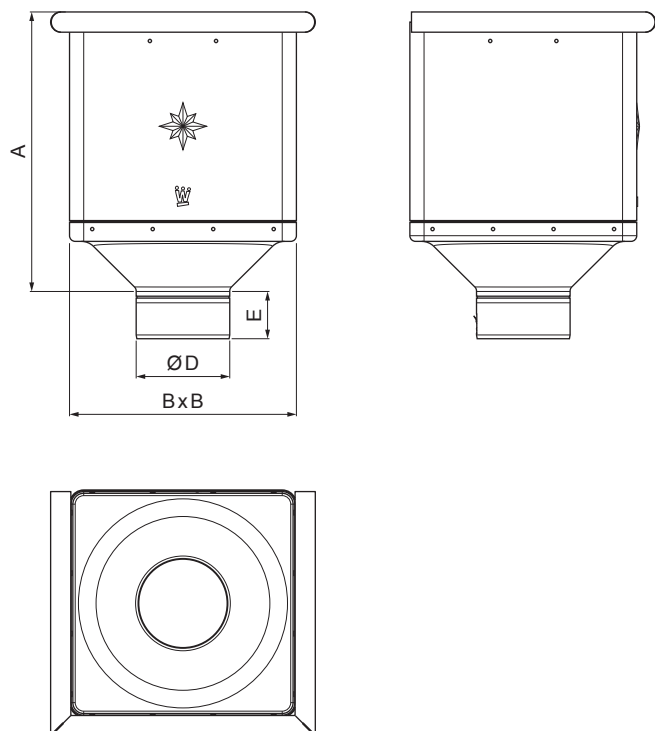

TECHNICKÝ LIST

SBĚRNÝ KOTLÍK KUBICKÝ

W-WKLZ KU

W Hliník – Natur

INDEX	ZMĚNA	DATUM	PODPIS				
ZN. MAT.						T.O.	HMOTNOST kg
ROZM.–POLOT						STN	TR.Č.
POM. ZAŘ.						POZN.	Č.POZICE
VYPR.	Ing. Kluska M.					STARÝ V.	Č.V.
PRESK.							
TECHNOL.	TECHNOL.						
NÁZEV	Sběrný kotlík KUBICKÝ					Počet listů	W-WKLZ KU List 

Vytvořeno: 05.06.2026 05:15:33

Technické změny vyhrazeny

Rozměry [mm]				
Jmenovitá velikost	A	B	D	E
80	291	240	79	44
100	288	240	99	50
120	284	240	119	60