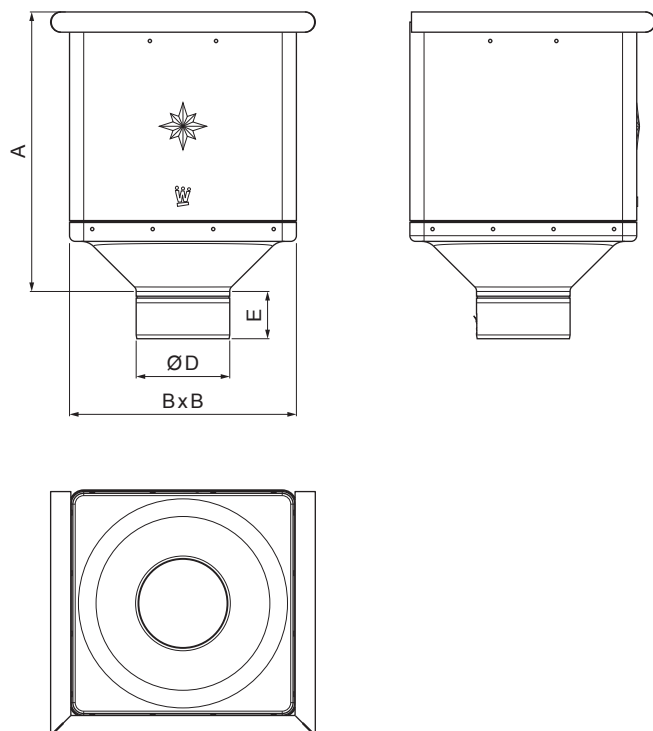

TECHNICKÝ LIST

SBĚRNÝ KOTLÍK KUBICKÝ

W-WKLZ KU

W Hliník – Natur

Rozměry [mm]				
Jmenovitá velikost	A	B	D	E
80	291	240	79	44
100	288	240	99	50
120	284	240	119	60

INDEX	ZMĚNA	DATUM	PODPIS	  
ZN. MAT.				
ROZM.–POLOT		T.O.	HMOTNOST kg	MER.
POM. ZAŘ.			STN	TR.Č.
VYPR. Ing. Kluska M.			POZN.	Č.POZICE
PRESK.				
TECHNOL.	TECHNOL.		STARÝ V.	Č.V.
NÁZEV	Sběrný kotlík KUBICKÝ		Počet listů	W-WKLZ KU List 