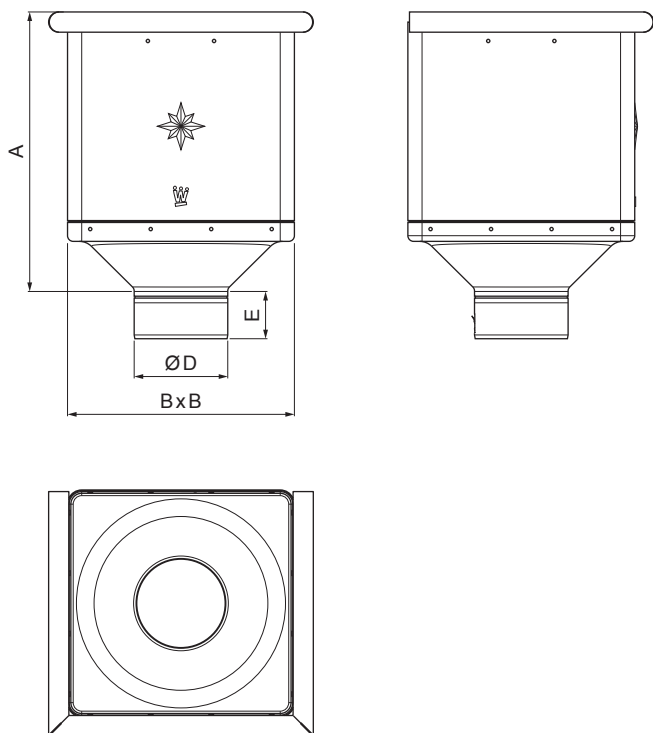

TECHNICKÝ LIST

SBĚRNÝ KOTLÍK KUBICKÝ

W-WKLZ KU

ZS Hliník lakovaný – Zinkově šedá – RAL extra

Rozměry [mm]				
Jmenovitá velikost	A	B	D	E
80	291	240	79	44
100	288	240	99	50
120	284	240	119	60

INDEX	ZMĚNA	DATUM	PODPIS	 
ZN. MAT.				
ROZM.-POLOT		T.O.	HMOTNOST kg	MER.
POM. ZAŘ.			STN	TR.Č.
VYPR. Ing. Kluska M.			POZN.	Č.POZICE
PRESK.				
TECHNOL.	TECHNOL.		STARÝ V.	Č.V.
NÁZEV	Sběrný kotlík KUBICKÝ		Počet listů	W-WKLZ KU List 