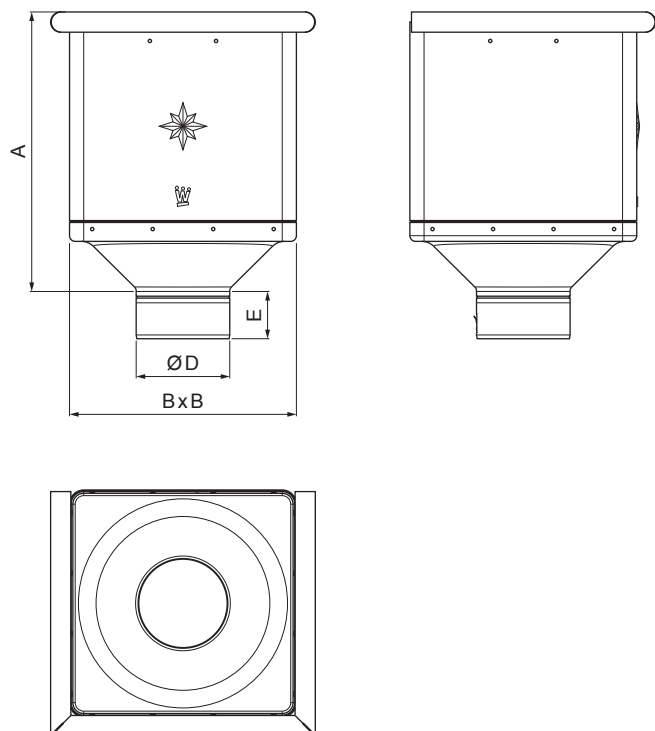

TECHNICKÝ LIST

SBĚRNÝ KOTLÍK KUBICKÝ

W-WKLZ KU

B Hliník lakovaný – Bílá – RAL 9010

Rozměry [mm]				
Jmenovitá velikost	A	B	D	E
80	291	240	79	44
100	288	240	99	50
120	284	240	119	60

INDEX	ZMĚNA	DATUM	PODPIS	  
ZN. MAT.				
ROZM.-POLOT		T.O.	HMOTNOST kg	MER.
POM. ZAŘ.			STN	TR.Č.
VYPR. Ing. Kluska M.			POZN.	Č.POZICE
PRESK.				
TECHNOL.	TECHNOL.		STARÝ V.	Č.V.
NÁZEV	Sběrný kotlík KUBICKÝ		Počet listů	W-WKLZ KU List 