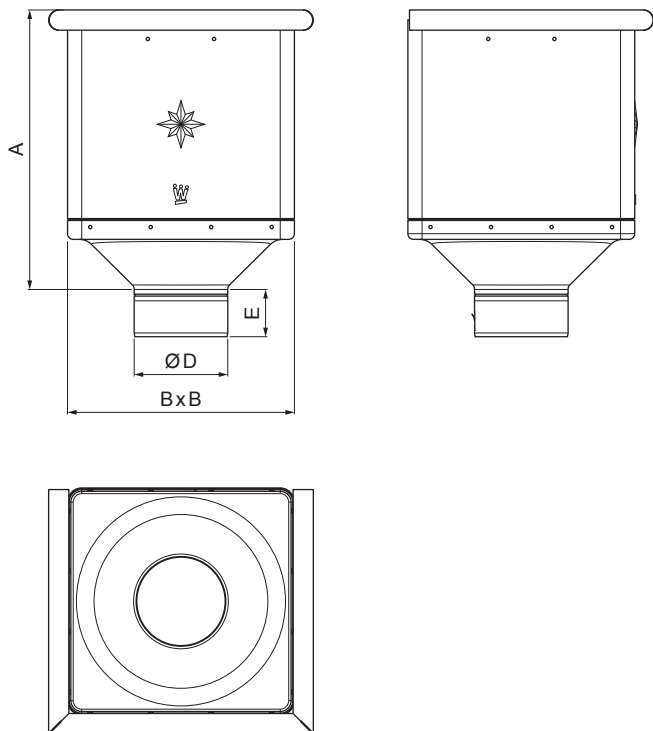

TECHNICKÝ LIST

SBĚRNÝ KOTLÍK KUBICKÝ

W-WKLZ KU

BH Hliník lakovaný – Bílo hliníková – RAL 9006

Rozměry [mm]				
Jmenovitá velikost	A	B	D	E
80	291	240	79	44
100	288	240	99	50
120	284	240	119	60

INDEX	ZMĚNA	DATUM	PODPIS	  	
ZN. MAT.					
ROZM.-POLOT		T.O.		HMOTNOST kg	MER.
POM. ZAŘ.				STN	TR.Č.
VYPR. Ing. Kluska M.				POZN.	Č.POZICE
PRESK.					
TECHNOL.	TECHNOL.			STARÝ V.	Č.V.
NÁZEV	Sběrný kotlík KUBICKÝ			Počet listů	W-WKLZ KU List 