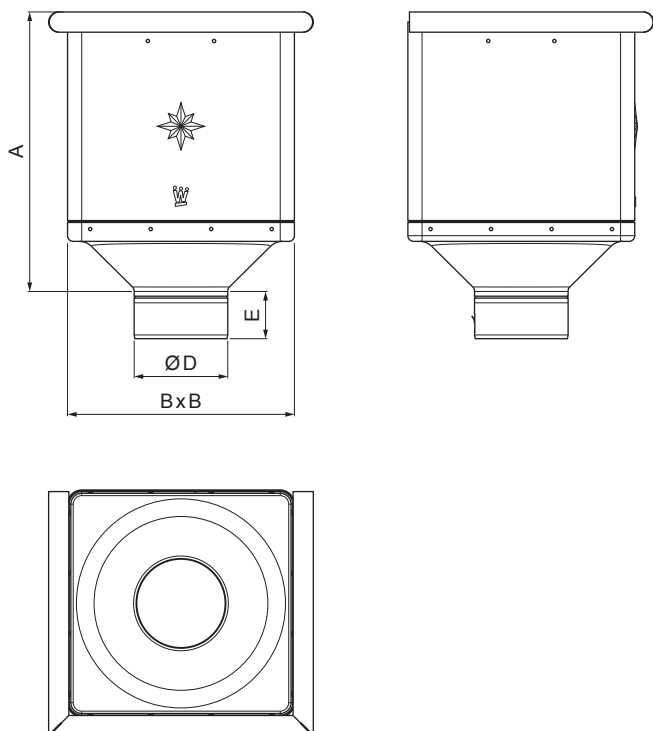

TECHNICKÝ LIST

SBĚRNÝ KOTLÍK KUBICKÝ

W-WKLZ KU

ZH Hliník lakovaný – Zeleno hnědá – RAL 7013

INDEX	ZMĚNA	DATUM	PODPIS				
ZN. MAT.						T.O.	HMOTNOST kg
ROZM.-POLOT						STN	TR.Č.
POM. ZAŘ.						POZN.	Č.POZICE
VYPR.	Ing. Kluska M.					STARÝ V.	Č.V.
PRESK.							
TECHNOL.	TECHNOL.						
NÁZEV	Sběrný kotlík KUBICKÝ					Počet listů	W-WKLZ KU
							List 

Vytvořeno: 05.06.2026 10:20:13

Technické změny vyhrazeny

Rozměry [mm]				
Jmenovitá velikost	A	B	D	E
80	291	240	79	44
100	288	240	99	50
120	284	240	119	60