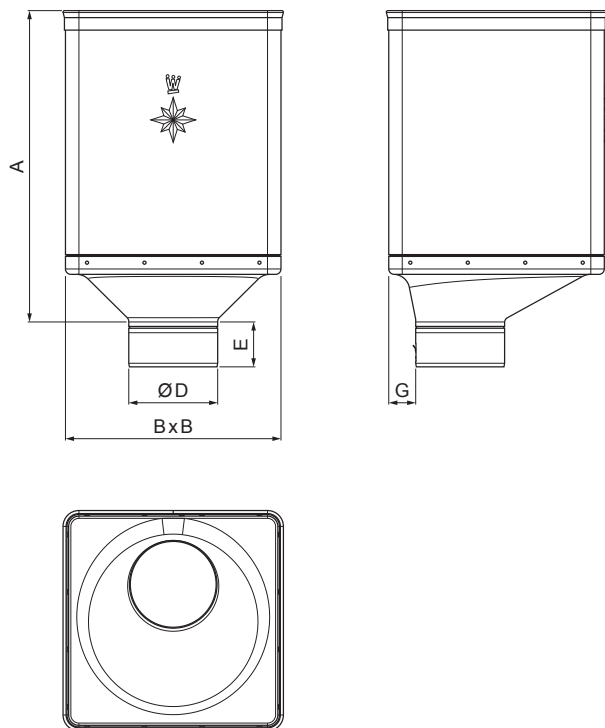

TECHNICKÝ LIST

SBĚRNÝ KOTLÍK DESIGN EXZENTRICKÝ

W-WKLZ DX

W Hliník – Natur

Rozměry [mm]					
Jmenovitá velikost	A	B	D	E	G
80	340	240	79	44	30
100	336	240	99	50	30
120	333	240	119	60	30

INDEX	ZMĚNA	DATUM	PODPIS	KJG QUALITY®	Scan code for 3D model		
ZN. MAT.						T.O.	HMOTNOST kg
ROZM.–POLOT					STN	TR.Č.	
POM. ZAŘ.					POZN.	Č.POZICE	
VYPR. Ing. Kluska M.					STARÝ V.	Č.V.	
PRESK.							
TECHNOL.	TECHNOL.						
NÁZEV	Sběrný kotlík DESIGN EXZENTRICKÝ				Počet listů	W-WKLZ DX	List