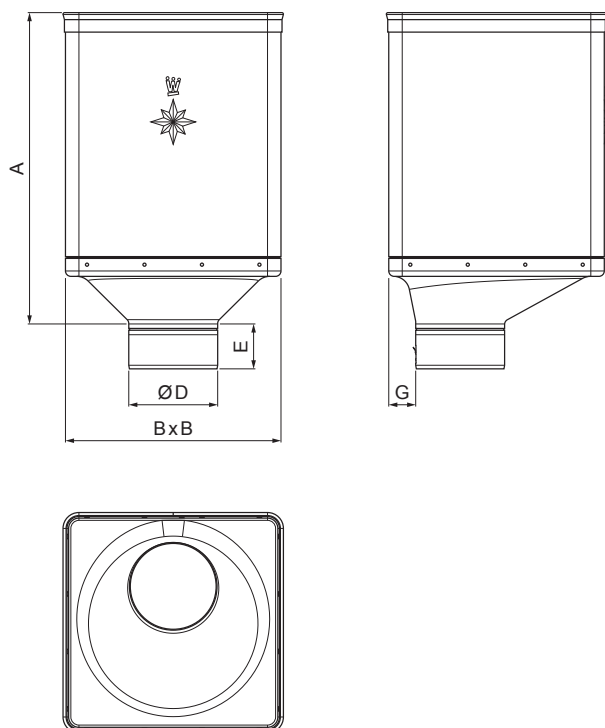

## W-WKLZ DX

**W** Hliník – Natur

Rozměry [mm]					
Jmenovitá velikost	A	B	D	E	G
80	340	240	79	44	30
100	336	240	99	50	30
120	333	240	119	60	30

INDEX	ZMĚNA	DATUM	PODPIS	  	
ZN. MAT.					
ROZM.–POLOT		T.O.		HMOTNOST kg	MER.
POM. ZAŘ.				STN	TR.Č.
VYPR. Ing. Kluska M.				POZN.	Č.POZICE
PRESK.					
TECHNOL.	TECHNOL.			STARÝ V.	Č.V.
NÁZEV	Sběrný kotlík DESIGN EXZENTRICKÝ			Počet listů	W-WKLZ DX List 