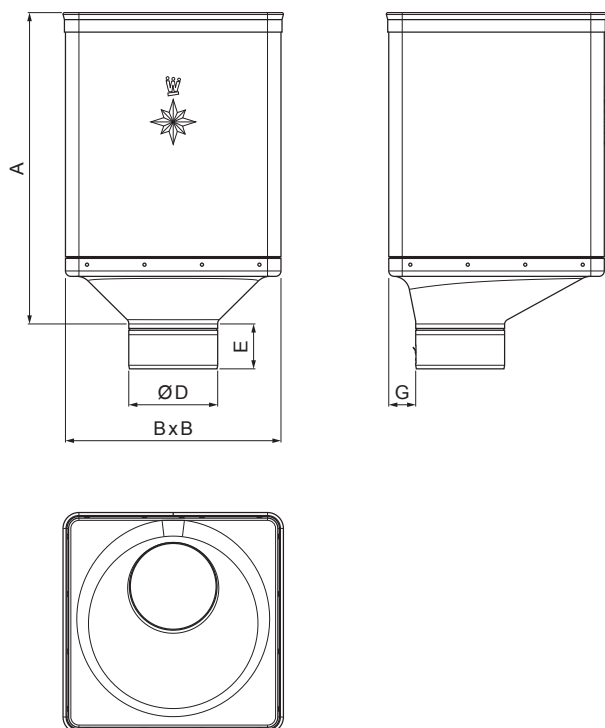

## W-WKLZ DX

**ZS** Hliník lakovaný – Zinkově šedá – RAL extra

INDEX	ZMĚNA	DATUM	PODPIS				
ZN. MAT.							T.O.
ROZM.–POLOT						STN	TR.Č.
POM. ZAŘ.						POZN.	Č.POZICE
VYPR.	Ing. Kluska M.					STARÝ V.	Č.V.
PRESK.							
TECHNOL.	TECHNOL.						
NÁZEV	Sběrný kotlík DESIGN EXZENTRICKÝ					Číslo listů	W-WKLZ DX
							List 

Vytvořeno: 21.04.2026 05:36:51

Technické změny vyhrazeny

Rozměry [mm]					
Jmenovitá velikost	A	B	D	E	G
80	340	240	79	44	30
100	336	240	99	50	30
120	333	240	119	60	30