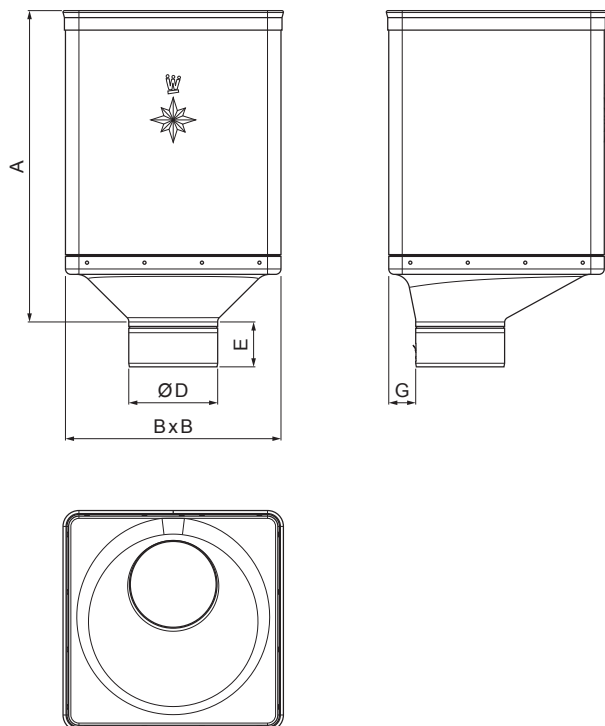

TECHNICKÝ LIST

SBĚRNÝ KOTLÍK DESIGN EXZENTRICKÝ

W-WKLZ DX

ZS Hliník lakovaný – Zinkově šedá – RAL extra

Rozměry [mm]					
Jmenovitá velikost	A	B	D	E	G
80	340	240	79	44	30
100	336	240	99	50	30
120	333	240	119	60	30

INDEX	ZMĚNA	DATUM	PODPIS	  
ZN. MAT.				
ROZM.–POLOT		T.O.	HMOTNOST kg	MER.
POM. ZAŘ.			STN	TR.Č.
VYPR. Ing. Kluska M.			POZN.	Č.POZICE
PRESK.				
TECHNOL.	TECHNOL.		STARÝ V.	Č.V.
NÁZEV	Sběrný kotlík DESIGN EXZENTRICKÝ			W-WKLZ DX
			Počet listů	List 