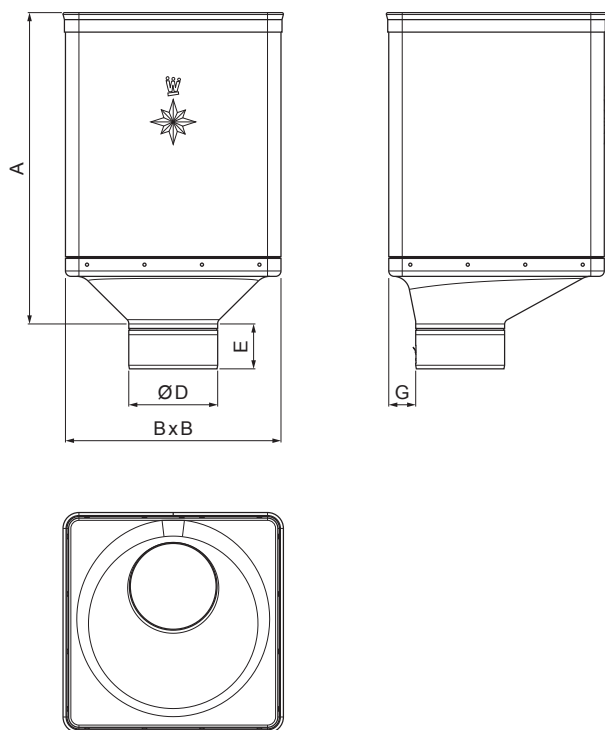

TECHNICKÝ LIST

SBĚRNÝ KOTLÍK DESIGN EXZENTRICKÝ

W-WKLZ DX

B Hliník lakovaný – Bílá – RAL 9010

Rozměry [mm]					
Jmenovitá velikost	A	B	D	E	G
80	340	240	79	44	30
100	336	240	99	50	30
120	333	240	119	60	30

INDEX	ZMĚNA	DATUM	PODPIS	  	
ZN. MAT.			T.O.		HMOTNOST kg
ROZM.–POLOT				STN	TR.Č.
POM. ZAŘ.				POZN.	Č.POZICE
VYPR. Ing. Kluska M.				STARÝ V.	Č.V.
PRESK.					
TECHNOL.	TECHNOL.				
NÁZEV	Sběrný kotlík DESIGN EXZENTRICKÝ			Počet listů	W-WKLZ DX List 