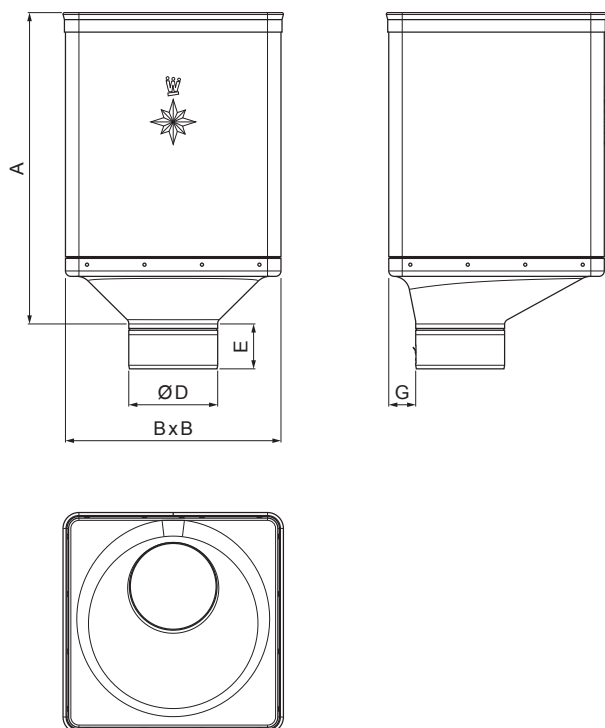

TECHNICKÝ LIST

SBĚRNÝ KOTLÍK DESIGN EXZENTRICKÝ

W-WKLZ DX

OC Hliník lakovaný – Ocelově červená – RAL 3009

Rozměry [mm]					
Jmenovitá velikost	A	B	D	E	G
80	340	240	79	44	30
100	336	240	99	50	30
120	333	240	119	60	30

INDEX	ZMĚNA	DATUM	PODPIS	KJG QUALITY®	Scan code for 3D model
ZN. MAT.					
ROZM.–POLOT		T.O.		HMOTNOST kg	MER.
POM. ZAŘ.				STN	TR.Č.
VYPR. Ing. Kluska M.				POZN.	Č.POZICE
PRESK.					
TECHNOL.	TECHNOL.			STARÝ V.	Č.V.
NÁZEV	Sběrný kotlík DESIGN EXZENTRICKÝ			Počet listů	W-WKLZ DX List

Vytvořeno: 07.06.2026 10:17:50

Technické změny vyhrazeny