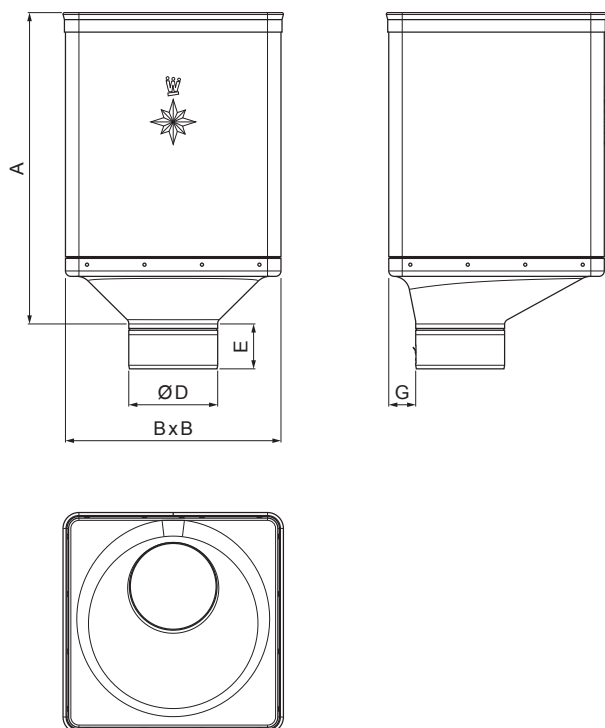

TECHNICKÝ LIST

SBĚRNÝ KOTLÍK DESIGN EXZENTRICKÝ

W-WKLZ DX

IC Hliník lakovaný – Intenzivní černá – RAL 9005

Rozměry [mm]					
Jmenovitá velikost	A	B	D	E	G
80	340	240	79	44	30
100	336	240	99	50	30
120	333	240	119	60	30

INDEX	ZMĚNA	DATUM	PODPIS	KJG QUALITY®	Scan code for 3D model	
ZN. MAT.						T.O.
ROZM.–POLOT					STN	TR.Č.
POM. ZAŘ.					POZN.	Č.POZICE
VYPR. Ing. Kluska M.					STARÝ V.	Č.V.
PRESK.						
TECHNOL.	TECHNOL.					
NÁZEV	Sběrný kotelík DESIGN EXZENTRICKÝ			Počet listů	W-WKLZ DX	List