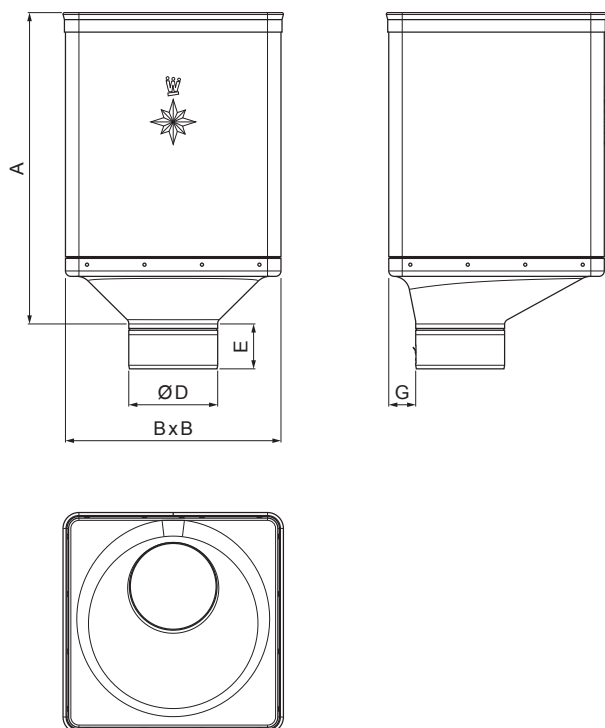

TECHNICKÝ LIST

SBĚRNÝ KOTLÍK DESIGN EXZENTRICKÝ

W-WKLZ DX

SS Hliník lakovaný – Svetlo šedá – RAL 7005

Rozměry [mm]					
Jmenovitá velikost	A	B	D	E	G
80	340	240	79	44	30
100	336	240	99	50	30
120	333	240	119	60	30

INDEX	ZMĚNA	DATUM	PODPIS	KJG QUALITY®	Scan code for 3D model	
ZN. MAT.						T.O.
ROZM.–POLOT					STN	TR.Č.
POM. ZAŘ.					POZN.	Č.POZICE
VYPR. Ing. Kluska M.					STARÝ V.	Č.V.
PRESK.						
TECHNOL.	TECHNOL.					
NÁZEV	Sběrný kotlík DESIGN EXZENTRICKÝ			Počet listů	W-WKLZ DX	List