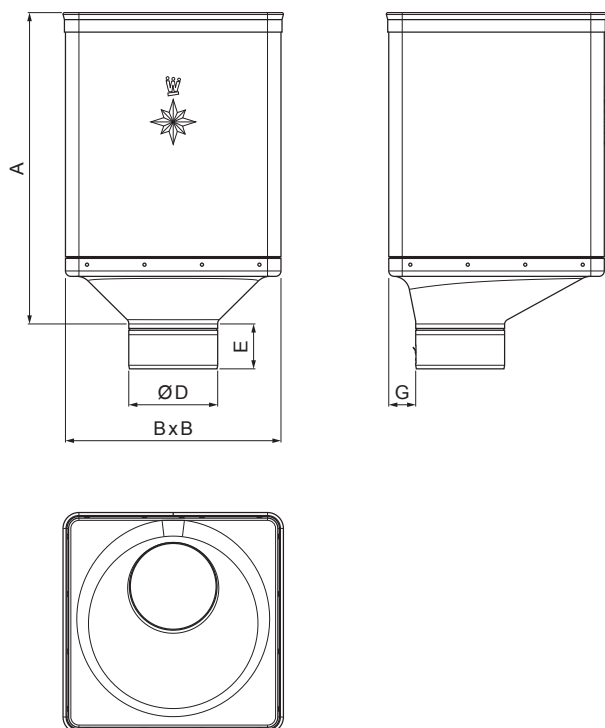

TECHNICKÝ LIST

SBĚRNÝ KOTLÍK DESIGN EXZENTRICKÝ

W-WKLZ DX

AN Hliník lakovaný – Antracit – RAL 7016

Rozměry [mm]					
Jmenovitá velikost	A	B	D	E	G
80	340	240	79	44	30
100	336	240	99	50	30
120	333	240	119	60	30

INDEX	ZMĚNA	DATUM	PODPIS	KJG QUALITY®	Scan code for 3D model	
ZN. MAT.						T.O.
ROZM.–POLOT					STN	TR.Č.
POM. ZAŘ.					POZN.	Č.POZICE
VYPR. Ing. Kluska M.					STARÝ V.	Č.V.
PRESK.						
TECHNOL.	TECHNOL.					
NÁZEV	Sběrný kotelík DESIGN EXZENTRICKÝ			Počet listů	W-WKLZ DX	List