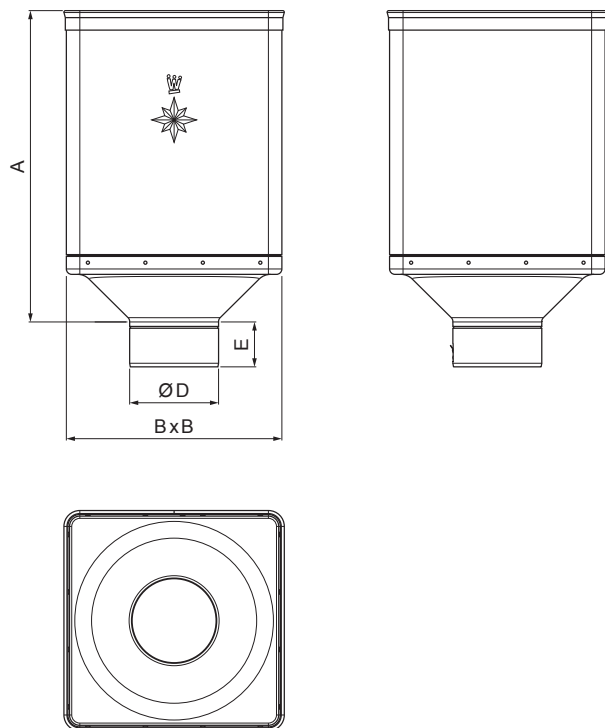

TECHNICKÝ LIST

SBĚRNÝ KOTLÍK DESIGN

W-WKLZ DE

W Hliník – Natur

Rozměry [mm]				
Jmenovitá velikost	A	B	D	E
80	340	240	79	44
100	336	240	99	50
120	333	240	119	60

INDEX	ZMĚNA	DATUM	PODPIS	KJG QUALITY®	Scan code for 3D model
ZN. MAT.					
ROZM.–POLOT		T.O.		HMOTNOST kg	MER.
POM. ZAŘ.				STN	TR.Č.
VYPR. Ing. Kluska M.				POZN.	Č.POZICE
PRESK.					
TECHNOL.	TECHNOL.			STARÝ V.	Č.V.
NÁZEV	Sběrný kotlík DESIGN			Počet listů	W-WKLZ DE List

Vytvořeno: 21.04.2026 08:37:43

Technické změny vyhrazeny