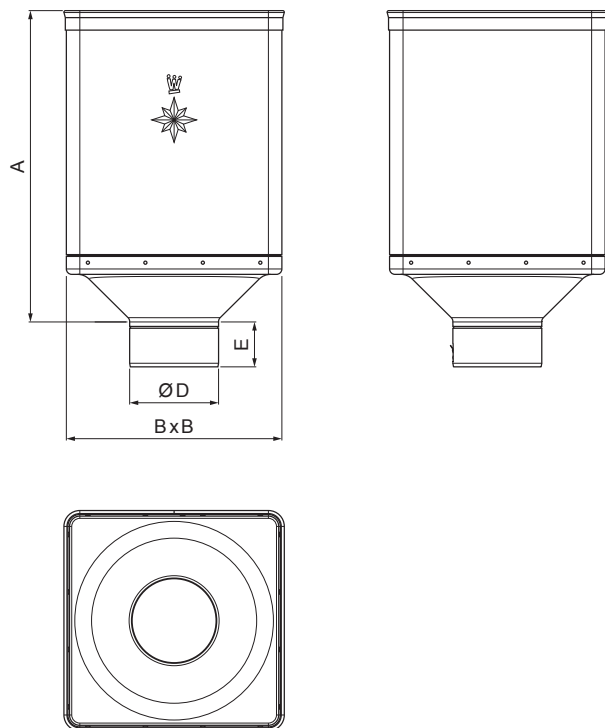

# W-WKLZ DE

**W** Hliník – Natur

Rozměry [mm]				
Jmenovitá velikost	A	B	D	E
80	340	240	79	44
100	336	240	99	50
120	333	240	119	60

INDEX	ZMĚNA	DATUM	PODPIS	<b>KJG</b> QUALITY®	Scan code for 3D model
ZN. MAT.					
ROZM.–POLOT		T.O.		HMOTNOST kg	MER.
POM. ZAŘ.				STN	TR.Č.
VYPR. Ing. Kluska M.				POZN.	Č.POZICE
PRESK.					
TECHNOL.	TECHNOL.			STARÝ V.	Č.V.
NÁZEV	Sběrný kotlík DESIGN			Počet listů	W-WKLZ DE List