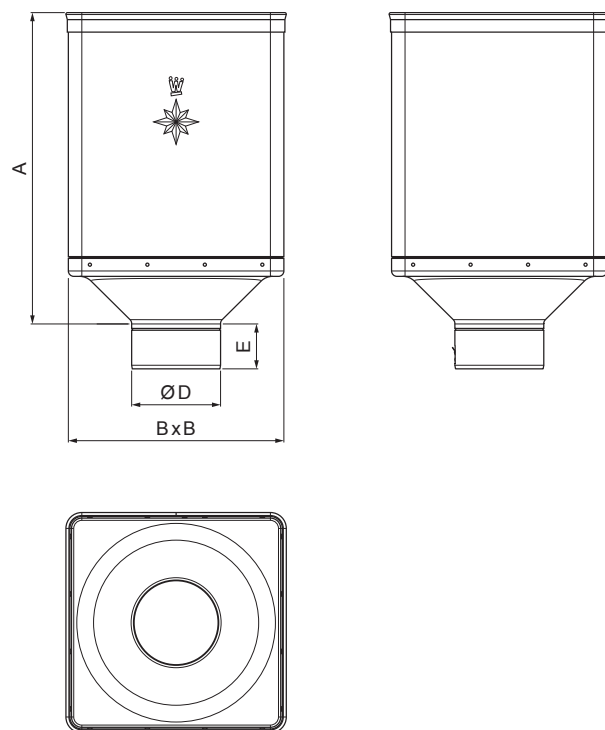

TECHNICKÝ LIST

SBĚRNÝ KOTLÍK DESIGN

W-WKLZ DE

ZS Hliník lakovaný – Zinkově šedá – RAL extra

INDEX	ZMĚNA	DATUM	PODPIS	  
ZN. MAT.				
ROZM.–POLOT		T.O.	HMOTNOST kg	MER.
POM. ZAŘ.			STN	TR.Č.
VYPR. Ing. Kluska M.			POZN.	Č.POZICE
PRESK.				
TECHNOL.	TECHNOL.		STARÝ V.	Č.V.
NÁZEV	Sběrný kotlík DESIGN		Počet listů	W-WKLZ DE List 

Vytvořeno: 20.04.2026 21:50:02

Technické změny vyhrazeny

Rozměry [mm]				
Jmenovitá velikost	A	B	D	E
80	340	240	79	44
100	336	240	99	50
120	333	240	119	60