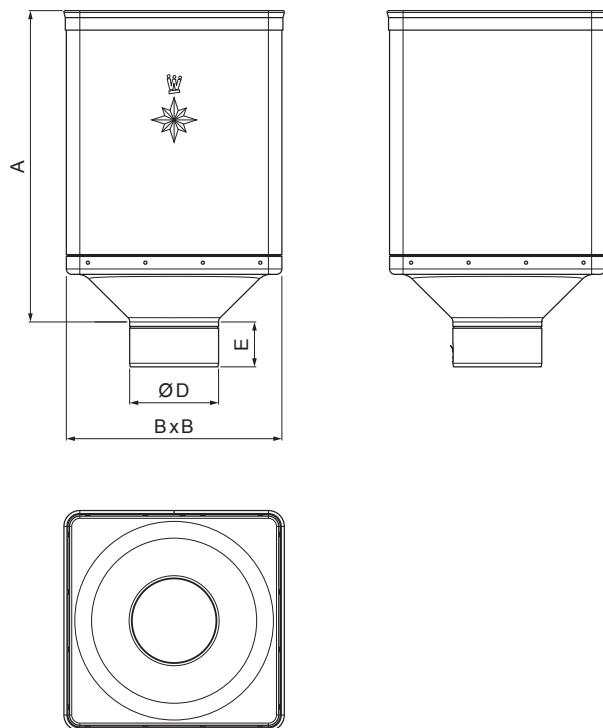

TECHNICKÝ LIST

SBĚRNÝ KOTLÍK DESIGN

W-WKLZ DE

MZ Hliník lakovaný – Mechově zelená – RAL 6005

Rozměry [mm]				
Jmenovitá velikost	A	B	D	E
80	340	240	79	44
100	336	240	99	50
120	333	240	119	60

INDEX	ZMĚNA	DATUM	PODPIS	KJG QUALITY®	Scan code for 3D model
ZN. MAT.					
ROZM.–POLOT		T.O.		HMOTNOST kg	MER.
POM. ZAŘ.				STN	TR.Č.
VYPR. Ing. Kluska M.				POZN.	Č.POZICE
PRESK.					
TECHNOL.	TECHNOL.			STARÝ V.	Č.V.
NÁZEV	Sběrný kotlík DESIGN			Počet listů	W-WKLZ DE List