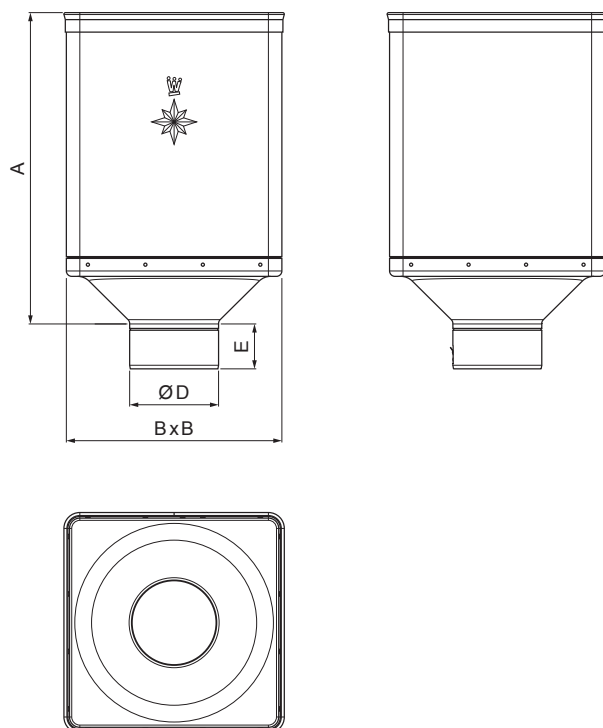

# W-WKLZ DE

**B** Hliník lakovaný – Bílá – RAL 9010

Rozměry [mm]				
Jmenovitá velikost	A	B	D	E
80	340	240	79	44
100	336	240	99	50
120	333	240	119	60

INDEX	ZMĚNA	DATUM	PODPIS	  
ZN. MAT.				
ROZM.–POLOT		T.O.	HMOTNOST kg	MER.
POM. ZAŘ.			STN	TR.Č.
VYPR. Ing. Kluska M.			POZN.	Č.POZICE
PRESK.				
TECHNOL.	TECHNOL.		STARÝ V.	Č.V.
NÁZEV	Sběrný kotlík DESIGN		Počet listů	W-WKLZ DE List 