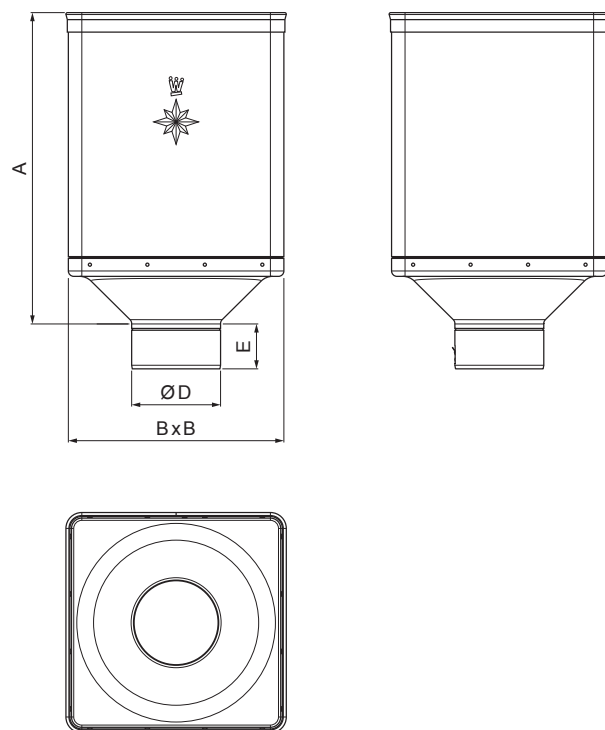

# W-WKLZ DE

**B** Hliník lakovaný – Bílá – RAL 9010

Rozměry [mm]				
Jmenovitá velikost	A	B	D	E
80	340	240	79	44
100	336	240	99	50
120	333	240	119	60

INDEX	ZMĚNA	DATUM	PODPIS	  
ZN. MAT.				
ROZM.-POLOT		T.O.	HMOTNOST kg	MER.
POM. ZAŘ.			STN	TR.Č.
VYPR. Ing. Kluska M.			POZN.	Č.POZICE
PRESK.				
TECHNOL.	TECHNOL.		STARÝ V.	Č.V.
NÁZEV	Sběrný kotlík DESIGN		Počet listů	W-WKLZ DE List 