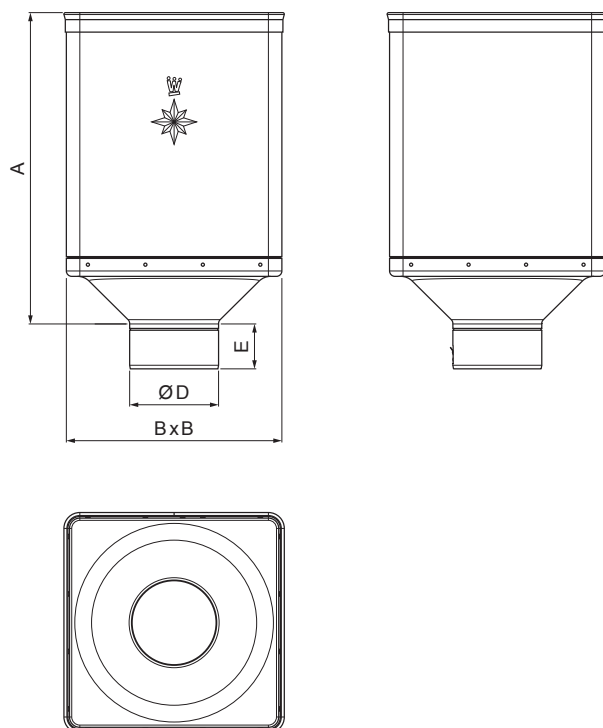

TECHNICKÝ LIST

SBĚRNÝ KOTLÍK DESIGN

W-WKLZ DE

OC Hliník lakovaný – Ocelově červená – RAL 3009

Rozměry [mm]				
Jmenovitá velikost	A	B	D	E
80	340	240	79	44
100	336	240	99	50
120	333	240	119	60

INDEX	ZMĚNA	DATUM	PODPIS	KJG QUALITY®	Scan code for 3D model
ZN. MAT.					
ROZM.–POLOT		T.O.		HMOTNOST kg	MER.
POM. ZAŘ.				STN	TR.Č.
VYPR. Ing. Kluska M.				POZN.	Č.POZICE
PRESK.					
TECHNOL.	TECHNOL.			STARÝ V.	Č.V.
NÁZEV	Sběrný kotlík DESIGN			Počet listů	W-WKLZ DE List