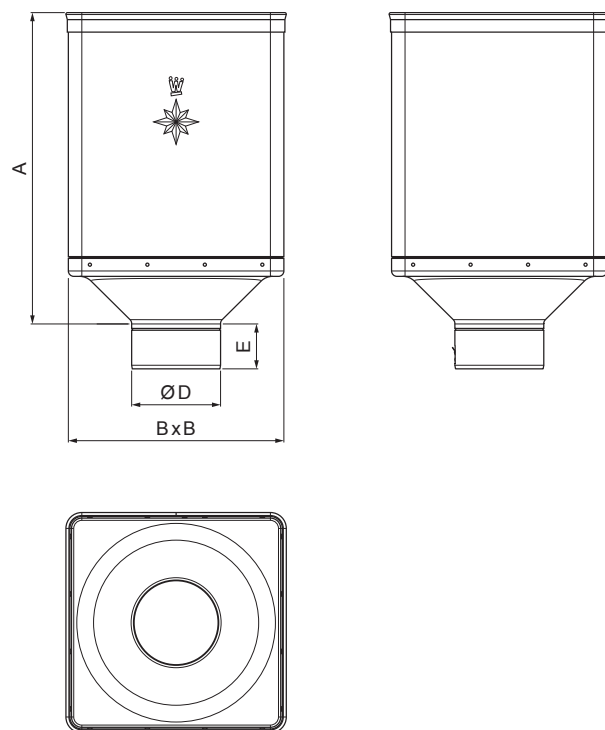

# W-WKLZ DE

**SS** Hliník lakovaný – Světle šedá – RAL 7005

Rozměry [mm]				
Jmenovitá velikost	A	B	D	E
80	340	240	79	44
100	336	240	99	50
120	333	240	119	60

INDEX	ZMĚNA	DATUM	PODPIS	  
ZN. MAT.				
ROZM.–POLOT		T.O.	HMOTNOST kg	MER.
POM. ZAŘ.			STN	TR.Č.
VYPR. Ing. Kluska M.			POZN.	Č.POZICE
PRESK.				
TECHNOL.	TECHNOL.		STARÝ V.	Č.V.
NÁZEV	Sběrný kotlík DESIGN		Počet listů	W-WKLZ DE List 