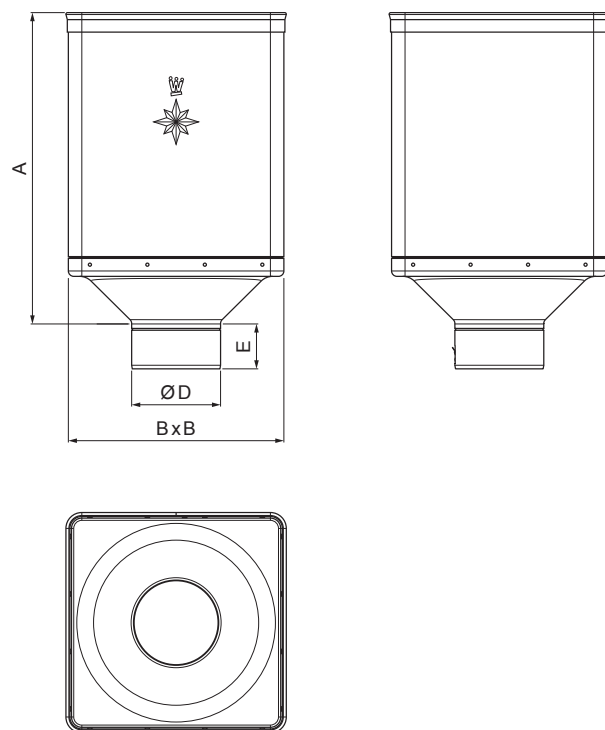

TECHNICKÝ LIST

SBĚRNÝ KOTLÍK DESIGN

W-WKLZ DE

TM Hliník lakovaný – Testa di Moro – RAL 8028

Rozměry [mm]				
Jmenovitá velikost	A	B	D	E
80	340	240	79	44
100	336	240	99	50
120	333	240	119	60

INDEX	ZMĚNA	DATUM	PODPIS	KJG QUALITY®	Scan code for 3D model	
ZN. MAT.						T.O.
ROZM.-POLOT					STN	TR.Č.
POM. ZAŘ.					POZN.	Č.POZICE
VYPR. Ing. Kluska M.					STARÝ V.	Č.V.
PRESK.						
TECHNOL.	TECHNOL.					
NÁZEV	Sběrný kotlík DESIGN			Počet listů	W-WKLZ DE	List