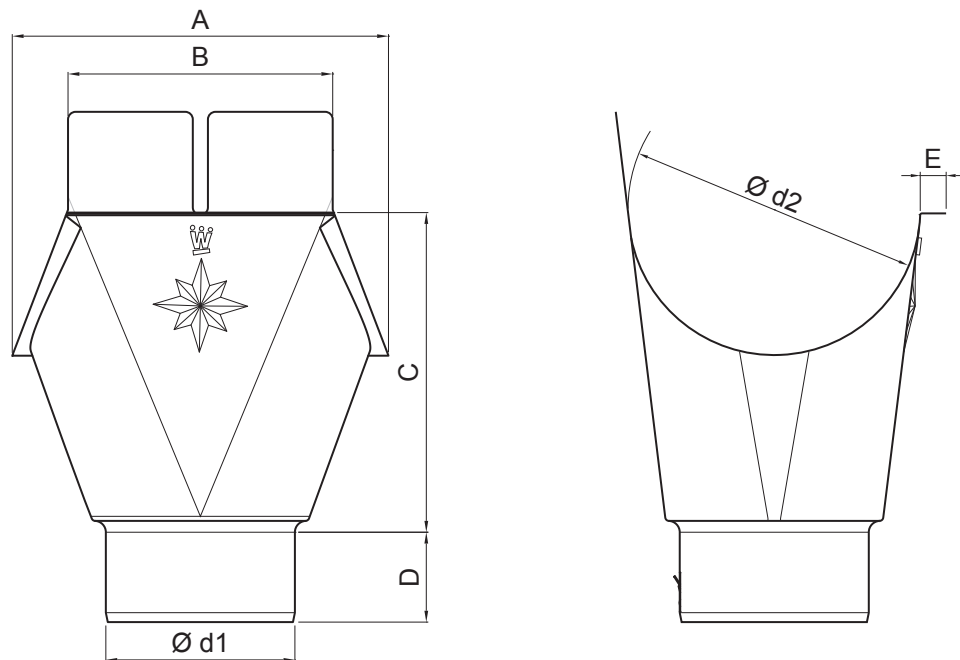

TECHNICKÝ LIST KOTLÍK ŽLABOVÝ

W-WKL

W Hliník – Natur

Rozměry [mm]

Jmenovitá velikost	Ø d1	Ø d2	A	B	C	D	E
200/60	60	80	115	80	99,5	30	12
250/60	60	105	140	100	127,5	30	12
250/80	80	105	140	120	117,5	40	12
280/80	80	127	165	120	143,5	40	12
280/100	100	127	165	120	142,5	45	14
333/80	80	153	185	140	176,5	40	14
333/100	100	153	185	140	170,0	45	14
333/120	120	153	185	140	171,50	50	14
400/100	100	192	210	160	205,0	45	14
400/120	120	192	210	160	200,4	51	14
400/150	150	192	240	168	205,0	45	14

INDEX	ZMĚNA	DATUM	PODPIS	KJG QUALITY®	Scan code for 3D model	
ZN. MAT.						
ROZM.–POLOT						
POM. ZAŘ.					STN	TR.Č.
VYPR. Ing. Kluska M.					POZN.	Č.POZICE
PRESK.						
TECHNOL.	TECHNOL.				STARÝ V.	Č.V.
NÁZEV	Kotlík žlabový				Počet listů	W-WKL
						List