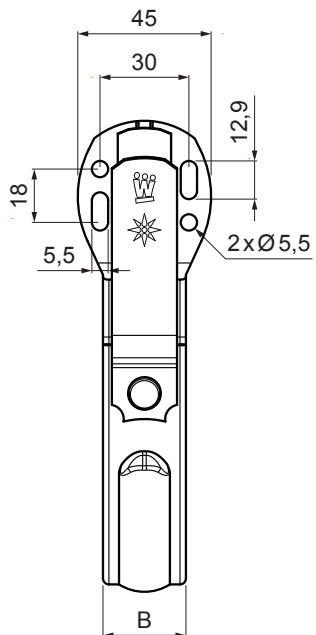

TECHNICKÝ LIST

HÁK ŽLABOVÝ ČELNÍ

W-WHPK

W Hliník – Natur

Rozměry [mm]		
Jmenovitá velikost	B x H	Ø D
250	28 x 7	105
280	28 x 7	127
333	28 x 7	153
400	28 x 7	192

INDEX	ZMĚNA	DATUM	PODPIS	  	
ZN. MAT.					
ROZM.-POLOT		T.O.		HMOTNOST kg	MER.
POM. ZAŘ.				STN	TR.Č.
VYPR. Ing. Kluska M.				POZN.	Č.POZICE
PRESK.					
TECHNOL.	TECHNOL.			STARÝ V.	Č.V.
NÁZEV	Hák žlabový čelní			Počet listů	W-WHPK List 