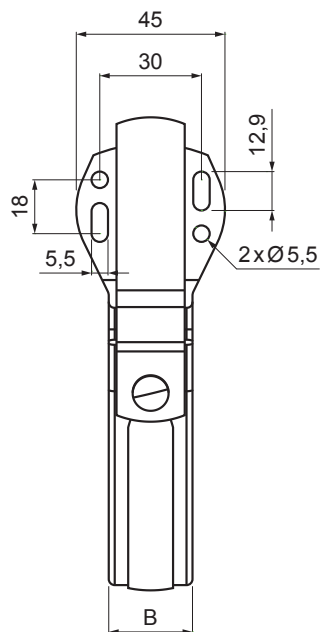

TECHNICKÝ LIST

HÁK ŽLABOVÝ ČELNÍ

W-WHPK

MZ Hliník lakovaný – Mechově zelená – RAL 6005

Rozměry [mm]		
Jmenovitá velikost	B x H	Ø D
250	28 x 7	105
280	28 x 7	127
333	28 x 7	153
400	28 x 7	192

INDEX	ZMĚNA	DATUM	PODPIS		
ZN. MAT.	ROZM.-POLOT	T.O.	HMOTNOST kg		
POM. ZAŘ.	VYPR. Ing. Kluska M.	POZN.	STN	TR.Č.	
PRESK.	TECHNOL.	STARÝ V.	Č.V.		
NÁZEV	Hák žlabový čelní		Počet listů	W-WHPK	List