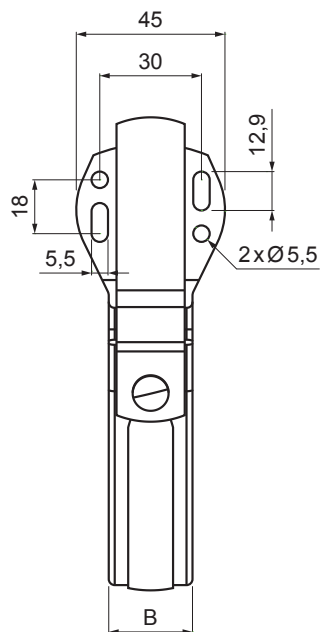

# W-WHPK

**B** Hliník lakovaný – Bílá – RAL 9010

Rozměry [mm]		
Jmenovitá velikost	B x H	Ø D
250	28 x 7	105
280	28 x 7	127
333	28 x 7	153
400	28 x 7	192

INDEX	ZMĚNA	DATUM	PODPIS				
ZN. MAT.						T.O.	HMOTNOST kg
ROZM.-POLOT						STN	TR.Č.
POM. ZAŘ.						POZN.	Č.POZICE
VYPR.	Ing. Kluska M.					STARÝ V.	Č.V.
PRESK.							
TECHNOL.	TECHNOL.						
NÁZEV	Hák žlabový čelní					Počet listů	W-WHPK
							List