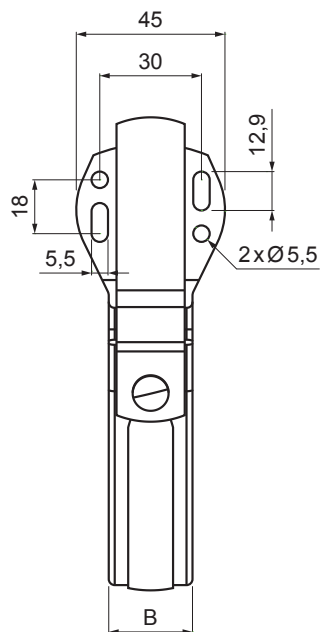

# W-WHPK

**SS** Hliník lakovaný – Světle šedá – RAL 7005

Rozměry [mm]		
Jmenovitá velikost	B x H	Ø D
250	28 x 7	105
280	28 x 7	127
333	28 x 7	153
400	28 x 7	192

INDEX	ZMĚNA	DATUM	PODPIS	  	
ZN. MAT.					
ROZM.–POLOT		T.O.		HMOTNOST kg	MER.
POM. ZAŘ.				STN.	TR.Č.
VYPR. Ing. Kluska M.				POZN.	Č.POZICE
PRESK.				STARÝ V.	Č.V.
TECHNOL.	TECHNOL.				
NÁZEV	Hák žlabový čelní			Počet listů	W-WHPK List 