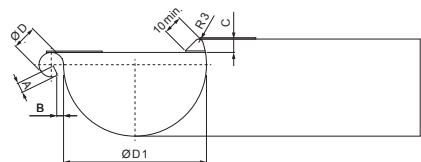

TECHNICKÝ LIST

ROH VNĚJŠÍ

N-NRCA

304 2B Nerez – AISI 304 2B – MATT

INDEX	ZMĚNA	DATUM	PODPIS						
ZN. MAT.							T.O.	HMOTNOST kg	MER.
ROZM.–POLOT									
POM. ZAŘ.					STN		TR.Č.		
VYPR.	Ing. Kluska M.				POZN.		Č.POZICE		
PRESK.									
TECHNOL.	TECHNOL.				STARÝ V.		Č.V.		
NÁZEV	Roh vnější				Počet listů	N-NRCA	List		

Vytvořeno: 21.04.2026 12:00:03

Technické změny vyhrazeny

Rozměry [mm]						
Jmenovitá velikost	A±1	B±1	C min.	ØD±1	ØD 1 +2/0	L±1
250	7	5	10	18	105	290
280	7	6	11	18	127	290
333	9	6	11	20	153	300