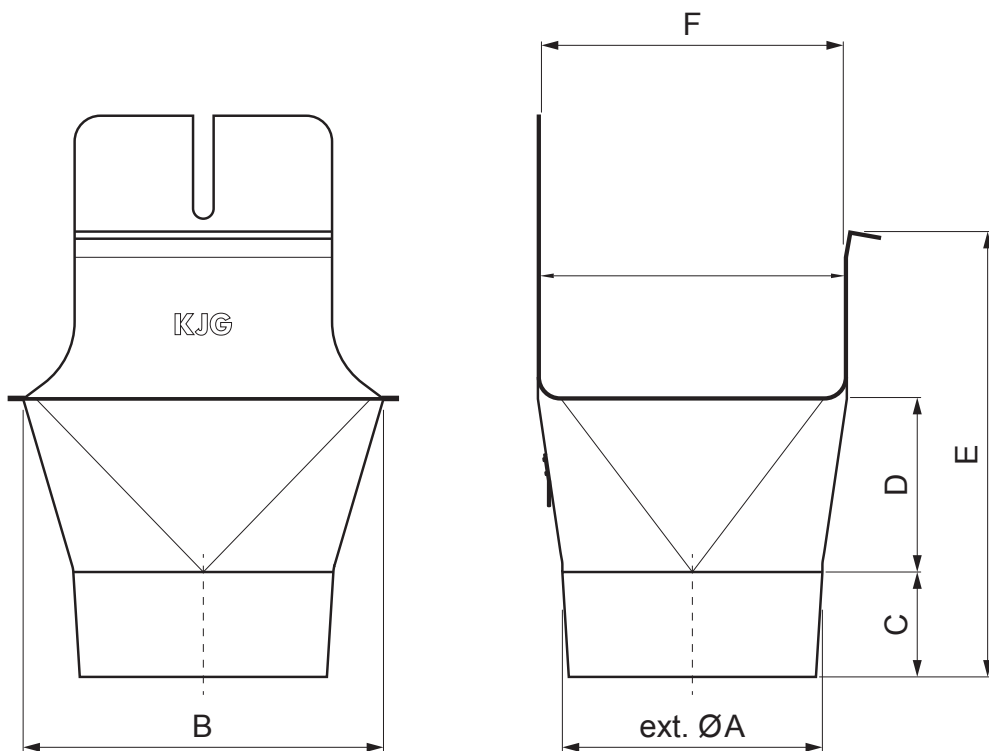

TECHNICKÝ LIST

KOTLÍK ŽLABOVÝ HRANATÝ/PŮLKRUHOVÝ

TZH-TZKLHG

TZ Titan-zinek – Natur

Rozměry [mm]						
Jmenovitá velikost	ØA	B	C	D	E	F
200/60	60	84	28	36	67	70
250/80	80	111	38	46	91	85
333/100	100	140	46	62	126	120
400/120	120	169	55	73	154	150

INDEX	ZMĚNA	DATUM	PODPIS	KJG QUALITY®	Scan code for 3D model
ZN. MAT.					
ROZM.–POLOT		T.O.		HMOTNOST kg	MER.
POM. ZAŘ.				STN.	TR.Č.
VYPR. Ing. Kluska M.				POZN.	Č.POZICE
PRESK.					
TECHNOL.	TECHNOL.			STARÝ V.	Č.V.
NÁZEV	Kotlík žlabový hranatý/půlkruhový			Počet listů	TZH-TZKLHG List