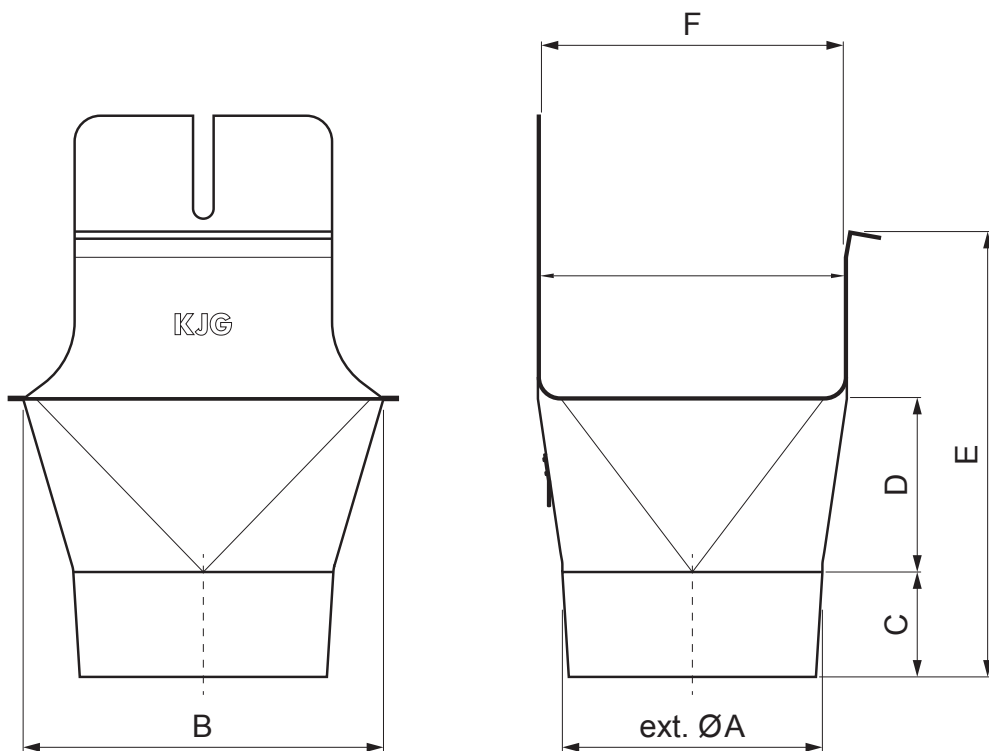

TECHNICKÝ LIST

KOTLÍK ŽLABOVÝ HRANATÝ/PŮLKRUHOVÝ

TZH-TZKLHG

TZ Titan-zinek – Natur

Rozměry [mm]						
Jmenovitá velikost	ØA	B	C	D	E	F
200/60	60	84	28	36	67	70
250/80	80	111	38	46	91	85
333/100	100	140	46	62	126	120
400/120	120	169	55	73	154	150