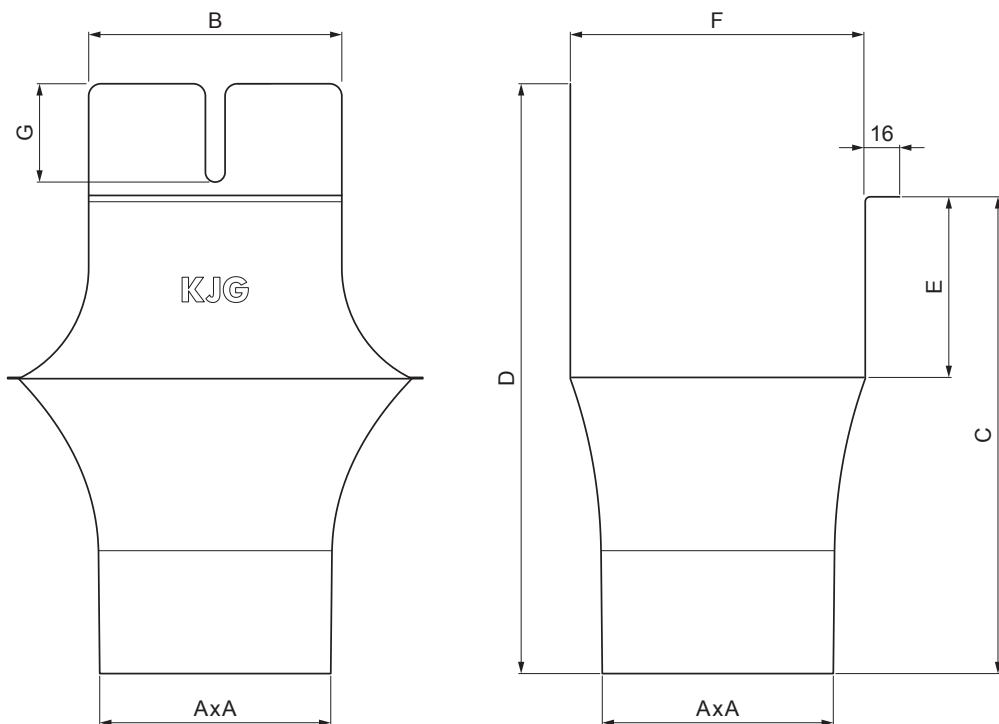

TECHNICKÝ LIST

KOTLÍK ŽLABOVÝ HRANATÝ

TZH-TZKLH

TZ Titan-zinek – Natur

| Rozměry [mm] | | | | | | | |
|--------------------|---------|-----|-----|-----|----|-----|----|
| Jmenovitá velikost | AxA | B | C | D | E | F | G |
| 250-80/80 | 80x80 | 80 | 138 | 180 | 41 | 85 | 50 |
| 333-80/80 | 80x80 | 103 | 176 | 240 | 58 | 120 | 40 |
| 333-100/100 | 100x100 | 103 | 176 | 240 | 58 | 120 | 40 |
| 400-100/100 | 100x100 | 113 | 207 | 272 | 73 | 150 | 57 |
| 400-120/120 | 120x120 | 130 | 207 | 276 | 73 | 150 | 50 |

| | | | | | | |
|-----------|------------------------|-------|-------------|------------------------|------------------------|--|
| INDEX | ZMĚNA | DATUM | PODPIS | KJG QUALITY® | Scan code for 3D model | |
| ZN. MAT. | ROZM.–POLOT | T.O. | HMOTNOST kg | | | |
| POM. ZAŘ. | VYPR. Ing. Kluska M. | POZN. | STARÝ V. | Č. POZICE | | |
| TECHNOL. | TECHNOL. | Č. V. | | | | |
| NÁZEV | Kotlík žlabový hranatý | | Počet listů | TZH-TZKLH | List | |