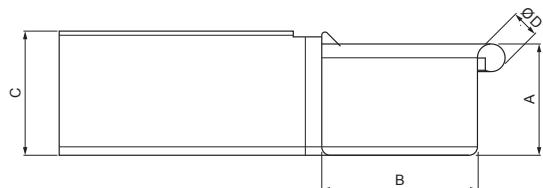

# TZH-TZRAH

**TZ** Titan-zinek – Natur

Rozměry [mm]					
Jmenovitá velikost	A	B	C	ØD	L
250	55	85	65	18	300
333	75	120	85	20	300

INDEX	ZMĚNA	DATUM	PODPIS				
ZN. MAT.							T.O.
ROZM.-POLOT							
POM. ZAŘ.					STN		TR.Č.
VYPR.	Ing. Kluska M.				POZN.		Č.POZICE
PRESK.							
TECHNOL.		TECHNOL.			STARÝ V.		Č.V.
NÁZEV	Roh vnější hranatý				Počet listů	TZH-TZRAH	
						List	

# TZH-TZRAH

**TZ** Titan-zinek – Natur

Rozměry [mm]					
Jmenovitá velikost	A	B	C	ØD	L
200	42	70	50	16	250
400	90	150	100	22	400

INDEX	ZMĚNA	DATUM	PODPIS				
ZN. MAT.							T.O.
ROZM.-POLOT							
POM. ZAŘ.					STN		TR.Č.
VYPR.	Ing. Kluska M.				POZN.		Č.POZICE
PRESK.							
TECHNOL.		TECHNOL.			STARÝ V.		Č.V.
NÁZEV	Roh vnější hranatý				Počet listů	TZH-TZRAH	List 