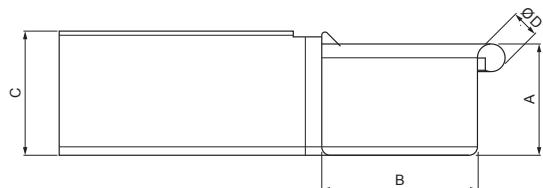

# TZH-TZRAH

**TZ** Titan-zinek – Natur

Rozměry [mm]					
Jmenovitá velikost	A	B	C	ØD	L
250	55	85	65	18	300
333	75	120	85	20	300

INDEX	ZMĚNA	DATUM	PODPIS				
ZN. MAT.						T.O.	HMOTNOST kg
ROZM.-POLOT							
POM. ZAŘ.					STN		TR.Č.
VYPR.	Ing. Kluska M.				POZN.		Č.POZICE
PRESK.							
TECHNOL.		TECHNOL.			STARÝ V.		Č.V.
NÁZEV	Roh vnější hranatý				Počet listů	TZH-TZRAH	
						List	

# TZH-TZRAH

**TZ** Titan-zinek – Natur

Rozměry [mm]					
Jmenovitá velikost	A	B	C	ØD	L
200	42	70	50	16	250
400	90	150	100	22	400

INDEX	ZMĚNA	DATUM	PODPIS				
ZN. MAT.							T.O.
ROZM.-POLOT							
POM. ZAŘ.					STN	TR.Č.	
VYPR.	Ing. Kluska M.				POZN.	Č.POZICE	
PRESK.							
TECHNOL.		TECHNOL.			STARÝ V.	Č.V.	
NÁZEV	Roh vnější hranatý				Počet listů	TZH-TZRAH	List 