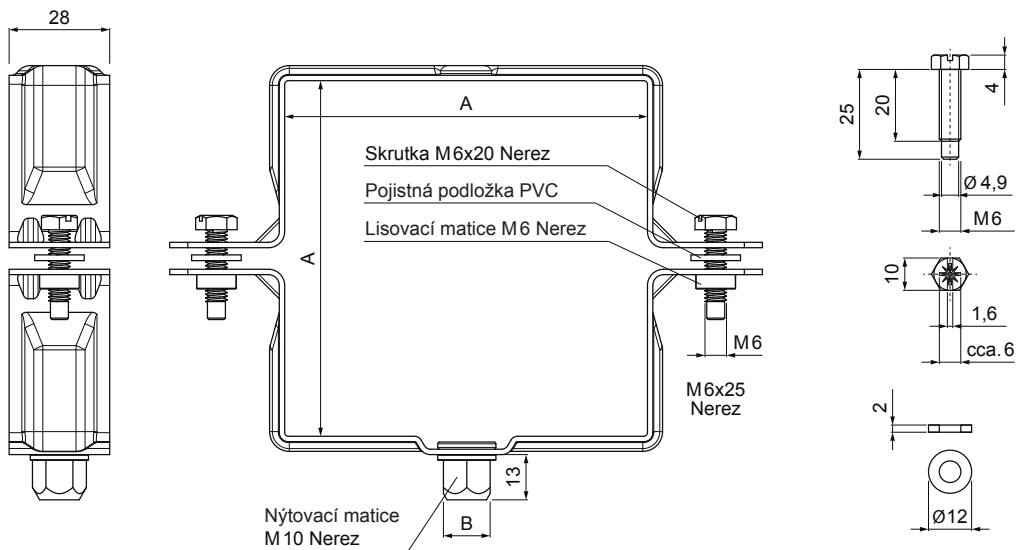

TECHNICKÝ LIST

SVODOVÁ OBJÍMKA HRANATÁ M 10

MH-MOBH

M Měď – Natur

| Rozměry [mm] | | |
|--------------------|-----------|----|
| Jmenovitá velikost | A x A | B |
| 80/80 | 80 x 80 | 13 |
| 100/100 | 100 x 100 | 13 |
| 120/120 | 120 x 120 | 13 |

| | | | | |
|----------------------|------------------------------|-------|-------------|---|
| INDEX | ZMĚNA | DATUM | PODPIS |    |
| ZN. MAT. | | | | |
| ROZM.-POLOT | | T.O. | HMOTNOST kg | MER. |
| POM. ZAŘ. | | | STN | TR.Č. |
| VYPR. Ing. Kluska M. | | | POZN. | Č.POZICE |
| PRESK. | | | STARÝ V. | Č.V. |
| TECHNOL. | TECHNOL. | | | |
| NÁZEV | Svodová objímka hranatá M 10 | | Počet listů | MH-MOBH List  |