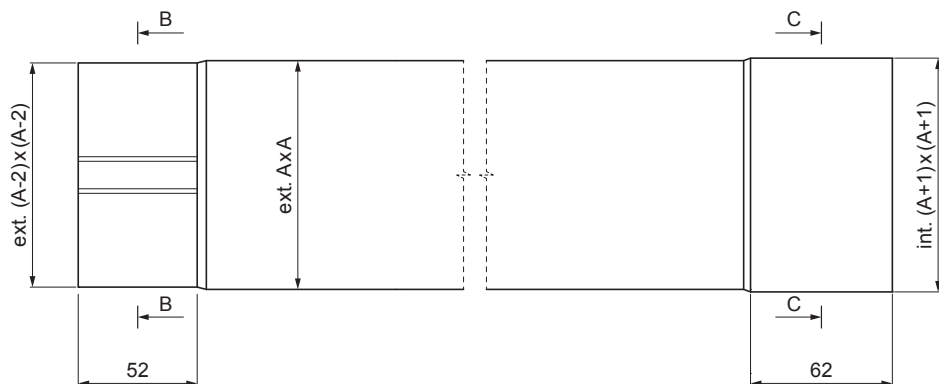

TECHNICKÝ LIST

SVODOVÁ ROURA HRANATÁ [s=0,55]

MH-MZRH

M Měď – Natur

Rozměry [mm]		
Jmenovitá velikost	S	A
80 x 80	0,55	80
100 x 100	0,55	100

INDEX	ZMĚNA	DATUM	PODPIS		
ZN. MAT.					
ROZM.-POLOT		T.O.		HMOTNOST kg	MER.
POM. ZAŘ.				STN	TR.Č.
VYPR. Ing. Kluska M.				POZN.	Č.POZICE
PRESK.					
TECHNOL.	TECHNOL.			STARÝ V.	Č.V.
NÁZEV	Svodová roura hranatá [s=0,55]			Počet listů	MH-MZRH List

Vytvořeno: 21.04.2026 03:43:19

Technické změny vyhrazeny

TECHNICKÝ LIST

SVODOVÁ ROURA HRANATÁ [s=0,55]

MH-MZRH

B-B

C-C

DETAIL
VNITŘNÍ FALZ

Vytvořeno: 21.04.2026 03:43:19

Technické změny vyhrazeny

Rozměry [mm]		
Jmenovitá velikost	S	A
120 x 120	0,55	120