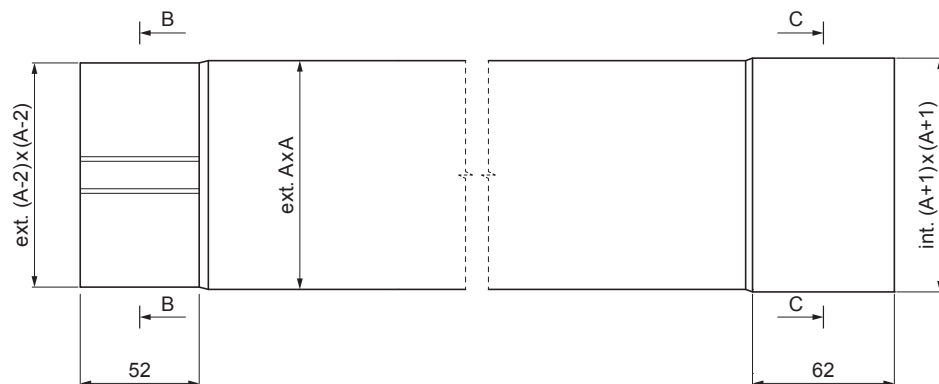

TECHNICKÝ LIST

SVODOVÁ ROURA HRANATÁ [s=0,55]

MH-MZRH

M Měď – Natur

Rozměry [mm]		
Jmenovitá velikost	S	A
80 x 80	0,55	80
100 x 100	0,55	100

INDEX	ZMĚNA	DATUM	PODPIS				
ZN. MAT.						T.O.	HMOTNOST kg
ROZM.-POLOT							
POM. ZAŘ.					STN		TR.Č.
VYPR.	Ing. Kluska M.				POZN.		Č.POZICE
PRESK.							
TECHNOL.		TECHNOL.			STARÝ V.		Č.V.
NÁZEV	Svodová roura hranatá [s=0,55]				Počet listů	MH-MZRH	List

Vytvořeno: 21.04.2026 05:36:33

Technické změny vyhrazeny

TECHNICKÝ LIST

SVODOVÁ ROURA HRANATÁ [s=0,55]

MH-MZRH

B-B

C-C

DETAIL
VNITŘNÍ FALZ

Vytvořeno: 21.04.2026 05:36:33

Technické změny vyhrazeny

Rozměry [mm]		
Jmenovitá velikost	S	A
120 x 120	0,55	120