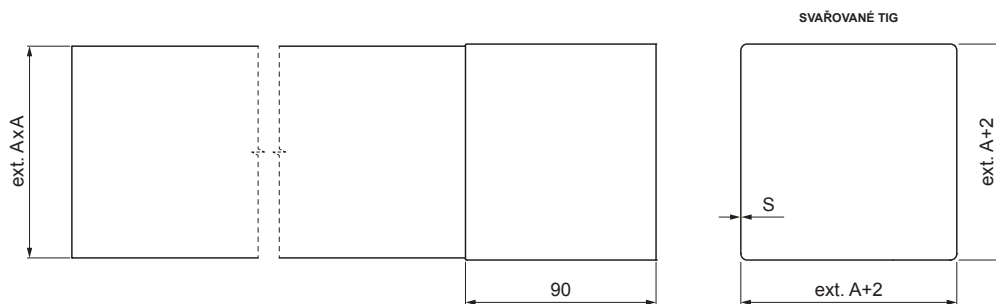

TECHNICKÝ LIST

SVODOVÁ ROURA HRANATÁ [s=0,55]

MH-MZRH

M Měď – Natur

Rozměry [mm]		
Jmenovitá velikost	S	A
80 x 80	0,55	80
100 x 100	0,55	100

INDEX	ZMĚNA	DATUM	PODPIS		
ZN. MAT.					
ROZM.-POLOT		T.O.		HMOTNOST kg	MER.
POM. ZAŘ.				STN	TR.Č.
VYPR. Ing. Kluska M.				POZN.	Č.POZICE
PRESK.					
TECHNOL.	TECHNOL.			STARÝ V.	Č.V.
NÁZEV	Svodová roura hranatá [s=0,55]			Počet listů	MH-MZRH List

Vytvořeno: 21.04.2026 03:43:19

Technické změny vyhrazeny

TECHNICKÝ LIST

SVODOVÁ ROURA HRANATÁ [s=0,55]

MH-MZRH

B-B

C-C

DETAIL
VNITŘNÍ FALZ

Vytvořeno: 21.04.2026 03:43:19

Technické změny vyhrazeny

Rozměry [mm]		
Jmenovitá velikost	S	A
120 x 120	0,55	120