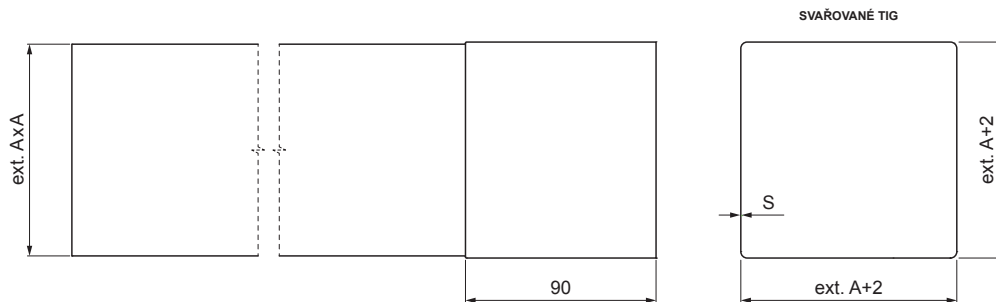

TECHNICKÝ LIST

SVODOVÁ ROURA HRANATÁ [s=0,55]

MH-MZRH

M Měď – Natur

Rozměry [mm]		
Jmenovitá velikost	S	A
80 x 80	0,55	80
100 x 100	0,55	100

INDEX	ZMĚNA	DATUM	PODPIS				
ZN. MAT.						T.O.	HMOTNOST kg
ROZM.-POLOT							
POM. ZAŘ.					STN		TR.Č.
VYPR.	Ing. Kluska M.				POZN.		Č.POZICE
PRESK.							
TECHNOL.		TECHNOL.			STARÝ V.		Č.V.
NÁZEV	Svodová roura hranatá [s=0,55]				Počet listů	MH-MZRH	List

Vytvořeno: 21.04.2026 05:36:33

Technické změny vyhrazeny

TECHNICKÝ LIST

SVODOVÁ ROURA HRANATÁ [s=0,55]

MH-MZRH

B-B

C-C

DETAIL
VNITŘNÍ FALZ

Vytvořeno: 21.04.2026 05:36:33

Technické změny vyhrazeny

Rozměry [mm]		
Jmenovitá velikost	S	A
120 x 120	0,55	120