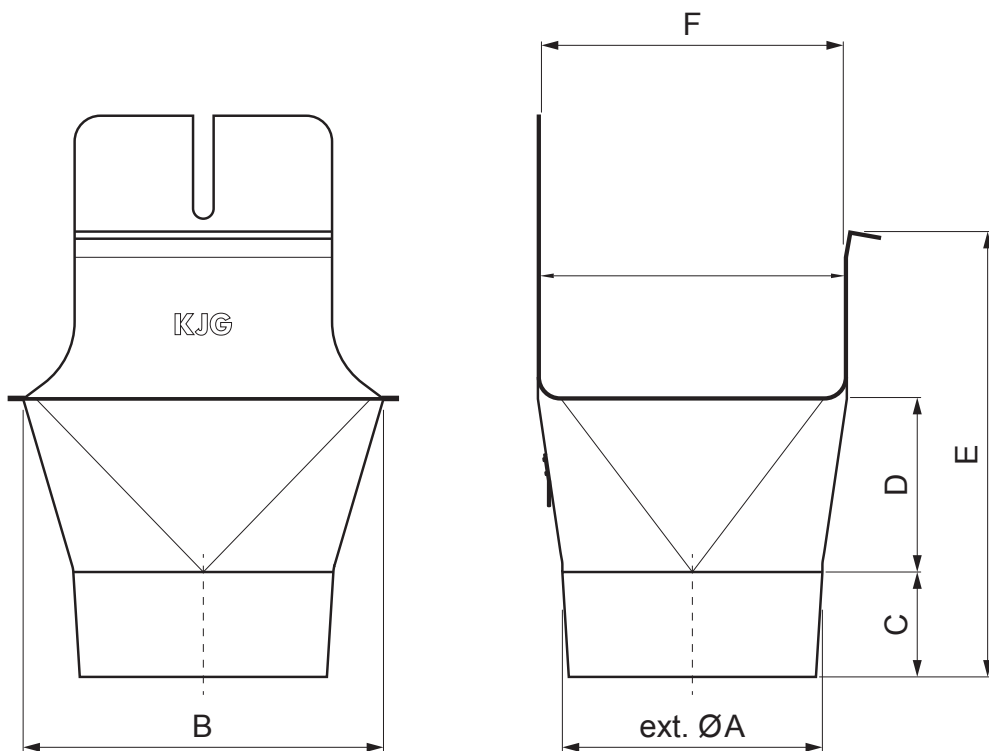

TECHNICKÝ LIST

KOTLÍK ŽLABOVÝ HRANATÝ/PŮLKRUHOVÝ

MH-MKLHG

M Měď – Natur

Rozměry [mm]						
Jmenovitá velikost	ØA	B	C	D	E	F
200/60	60	84	28	36	67	70
250/80	80	111	38	46	91	85
333/100	100	140	46	62	126	120
400/120	120	169	55	73	154	150

INDEX	ZMĚNA	DATUM	PODPIS	KJG QUALITY®	Scan code for 3D model	
ZN. MAT.						
ROZM.-POLOT		T.O.		HMOTNOST kg	MER.	
POM. ZAŘ.				STN	TR.Č.	
VYPR. Ing. Kluska M.				POZN.	Č.POZICE	
PRESK.						
TECHNOL.	TECHNOL.			STARÝ V.	Č.V.	
NÁZEV	Kotlík žlabový hranatý/půlkruhový			Počet listů	MH-MKLHG	List