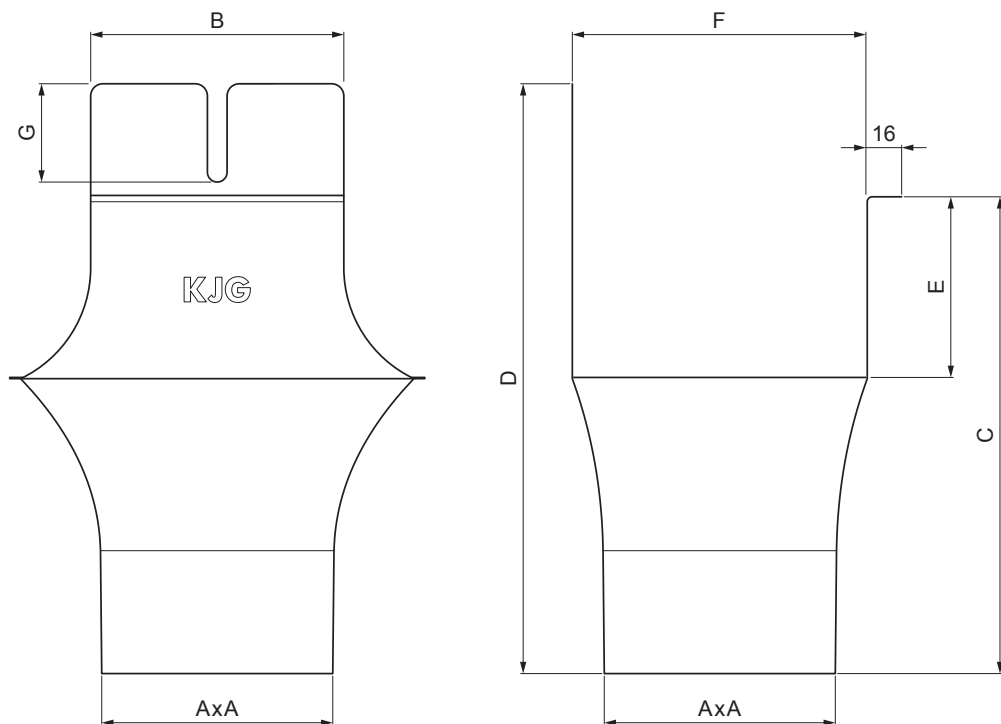

TECHNICKÝ LIST KOTLÍK ŽLABOVÝ HRANATÝ

MH-MKLH

M Měď – Natur

Rozměry [mm]							
Jmenovitá velikost	AxA	B	C	D	E	F	G
250-80/80	80x80	80	138	180	41	85	50
333-80/80	80x80	103	176	240	58	120	40
333-100/100	100x100	103	176	240	58	120	40
400-100/100	100x100	113	207	272	73	150	57
400-120/120	120x120	130	207	276	73	150	50

INDEX	ZMĚNA	DATUM	PODPIS	KJG QUALITY®	Scan code for 3D model		
ZN. MAT.							T.O.
ROZM.-POLOT							
POM. ZAŘ.					STN	TR.Č.	
VYPR. Ing. Kluska M.					POZN.	Č.POZICE	
PRESK.							
TECHNOL.	TECHNOL.				STARÝ V.	Č.V.	
NÁZEV	Kotlík žlabový hranatý				Počet listů	MH-MKLH	List