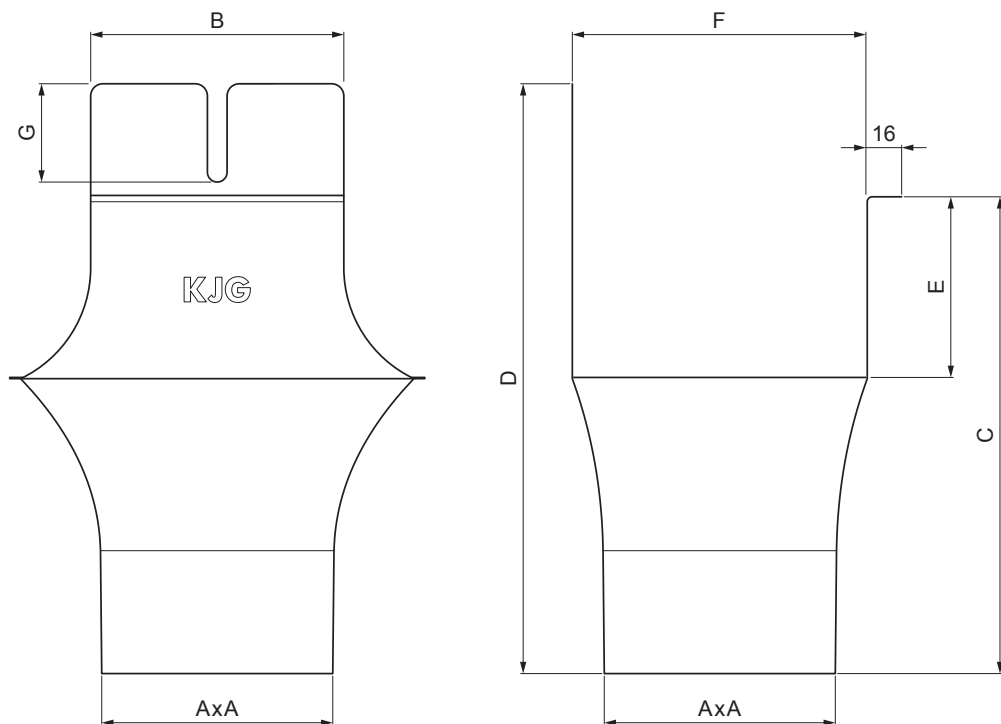

TECHNICKÝ LIST KOTLÍK ŽLABOVÝ HRANATÝ

MH-MKLH

M Měď – Natur

Rozměry [mm]							
Jmenovitá velikost	AxA	B	C	D	E	F	G
250-80/80	80x80	80	138	180	41	85	50
333-80/80	80x80	103	176	240	58	120	40
333-100/100	100x100	103	176	240	58	120	40
400-100/100	100x100	113	207	272	73	150	57
400-120/120	120x120	130	207	276	73	150	50

INDEX	ZMĚNA	DATUM	PODPIS	KJG QUALITY®		Scan code for 3D model	
ZN. MAT.			T.O.	HMOTNOST kg		MER.	
ROZM.-POLOT				STN		TR.Č.	
POM. ZAŘ.		VYPR. Ing. Kluska M.		POZN.		Č.POZICE	
PRESK.		TECHNOL.		STARÝ V.		Č.V.	
NÁZEV Kotlík žlabový hranatý				Počet listů		MH-MKLH List	