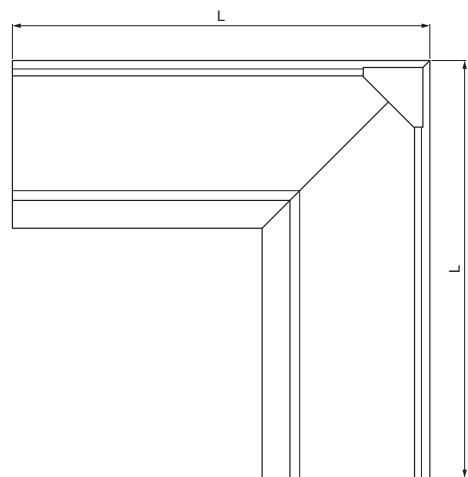

# MH-MRIH

**M** Měď – Natur

Rozměry [mm]					
Jmenovitá velikost	A	B	C	ØD	L
250	55	85	65	18	285
333	75	120	85	20	275

INDEX	ZMĚNA	DATUM	PODPIS				
ZN. MAT.							T.O.
ROZM.-POLOT							
POM. ZAŘ.					STN		TR.Č.
VYPR.	Ing. Kluska M.				POZN.		Č.POZICE
PRESK.							
TECHNOL.		TECHNOL.			STARÝ V.		Č.V.
NÁZEV	Roh vnitřní hranatý				Počet listů	MH-MRIH	
						List	

# MH-MRIH

**M** Měď – Natur

Rozměry [mm]					
Jmenovitá velikost	A	B	C	ØD	L
200	42	70	50	16	250
400	90	150	100	22	400

INDEX	ZMĚNA	DATUM	PODPIS				
ZN. MAT.							T.O.
ROZM.-POLOT							
POM. ZAŘ.					STN	TR.Č.	
VYPR.	Ing. Kluska M.				POZN.	Č.POZICE	
PRESK.							
TECHNOL.		TECHNOL.			STARÝ V.	Č.V.	
NÁZEV	Roh vnitřní hranatý				Počet listů	MH-MRIH	List 