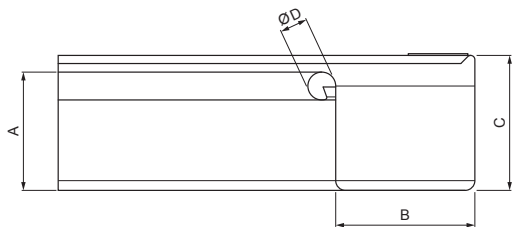

# MH-MRIH

**M** Měď – Natur

Rozměry [mm]					
Jmenovitá velikost	A	B	C	ØD	L
250	55	85	65	18	285
333	75	120	85	20	275

INDEX	ZMĚNA	DATUM	PODPIS				
ZN. MAT.							T.O.
ROZM.-POLOT							
POM. ZAŘ.					STN		TR.Č.
VYPR.	Ing. Kluska M.				POZN.		Č.POZICE
PRESK.							
TECHNOL.		TECHNOL.			STARÝ V.		Č.V.
NÁZEV	Roh vnitřní hranatý				Počet listů	MH-MRIH	
						List	

# MH-MRIH

**M** Měď – Natur

Rozměry [mm]					
Jmenovitá velikost	A	B	C	ØD	L
200	42	70	50	16	250
400	90	150	100	22	400

INDEX	ZMĚNA	DATUM	PODPIS				
ZN. MAT.							T.O.
ROZM.-POLOT							
POM. ZAŘ.					STN	TR.Č.	
VYPR.	Ing. Kluska M.				POZN.	Č.POZICE	
PRESK.							
TECHNOL.		TECHNOL.			STARÝ V.	Č.V.	
NÁZEV	Roh vnitřní hranatý				Počet listů	MH-MRIH	List 