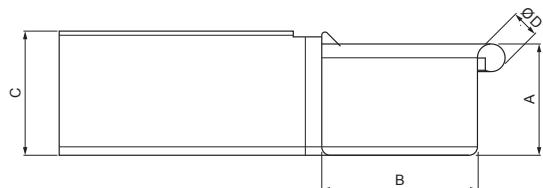

TECHNICKÝ LIST

ROH VNĚJŠÍ HRANATÝ

MH-MRAH

M Měď – Natur

Rozměry [mm]					
Jmenovitá velikost	A	B	C	ØD	L
250	55	85	65	18	300
333	75	120	85	20	300

INDEX	ZMĚNA	DATUM	PODPIS				
ZN. MAT.							T.O.
ROZM.-POLOT							
POM. ZAŘ.					STN		TR.Č.
VYPR.	Ing. Kluska M.				POZN.		Č.POZICE
PRESK.							
TECHNOL.		TECHNOL.			STARÝ V.		Č.V.
NÁZEV	Roh vnější hranatý				Počet listů	MH-MRAH	
						List	

Vytvořeno: 21.04.2026 01:52:22

Technické změny vyhrazeny

TECHNICKÝ LIST

ROH VNĚJŠÍ HRANATÝ

MH-MRAH

M Měď – Natur

Rozměry [mm]					
Jmenovitá velikost	A	B	C	ØD	L
200	42	70	50	16	250
400	90	150	100	22	400

INDEX	ZMĚNA	DATUM	PODPIS				
ZN. MAT.						T.O.	HMOTNOST kg
ROZM.-POLOT							
POM. ZAŘ.					STN		TR.Č.
VYPR.	Ing. Kluska M.				POZN.		Č.POZICE
PRESK.							
TECHNOL.		TECHNOL.			STARÝ V.		Č.V.
NÁZEV	Roh vnější hranatý				Počet listů	MH-MRAH	List