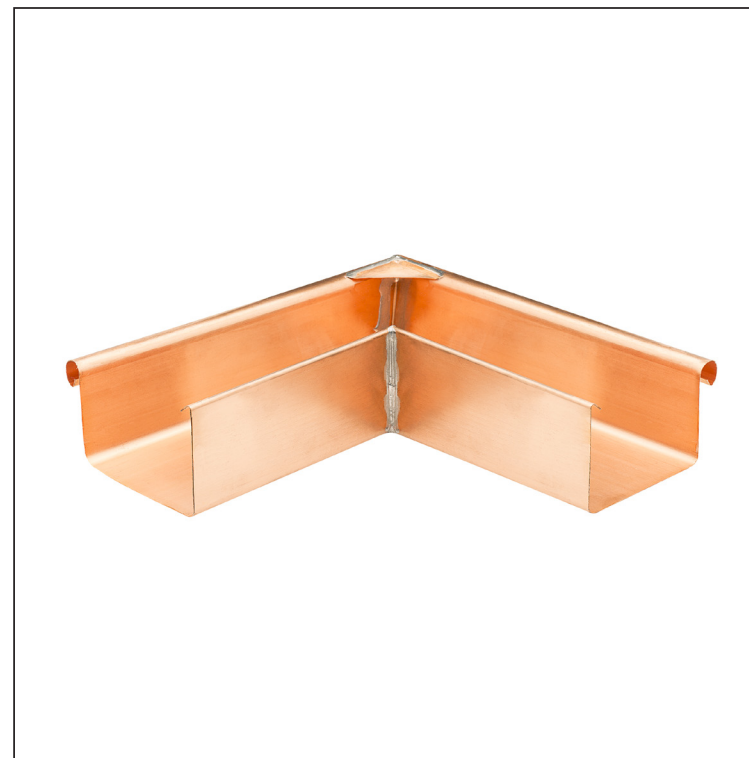

TECHNICKÝ LIST

ROH VNĚJŠÍ HRANATÝ

MH-MRAH

M Měď – Natur

Rozměry [mm]					
Jmenovitá velikost	A	B	C	ØD	L
250	55	85	65	18	300
333	75	120	85	20	300

INDEX	ZMĚNA	DATUM	PODPIS				
ZN. MAT.							T.O.
ROZM.-POLOT							
POM. ZAŘ.					STN		TR.Č.
VYPR.	Ing. Kluska M.				POZN.		Č.POZICE
PRESK.							
TECHNOL.		TECHNOL.			STARÝ V.		Č.V.
NÁZEV	Roh vnější hranatý				Počet listů	MH-MRAH	
						List	

Vytvořeno: 21.04.2026 01:52:22

Technické změny vyhrazeny

TECHNICKÝ LIST

ROH VNĚJŠÍ HRANATÝ

MH-MRAH

M Měď – Natur

Rozměry [mm]					
Jmenovitá velikost	A	B	C	ØD	L
200	42	70	50	16	250
400	90	150	100	22	400

INDEX	ZMĚNA	DATUM	PODPIS				
ZN. MAT.						T.O.	HMOTNOST kg
ROZM.-POLOT							
POM. ZAŘ.					STN		TR.Č.
VYPR.	Ing. Kluska M.				POZN.		Č.POZICE
PRESK.							
TECHNOL.		TECHNOL.			STARÝ V.		Č.V.
NÁZEV	Roh vnější hranatý				Počet listů	MH-MRAH	List