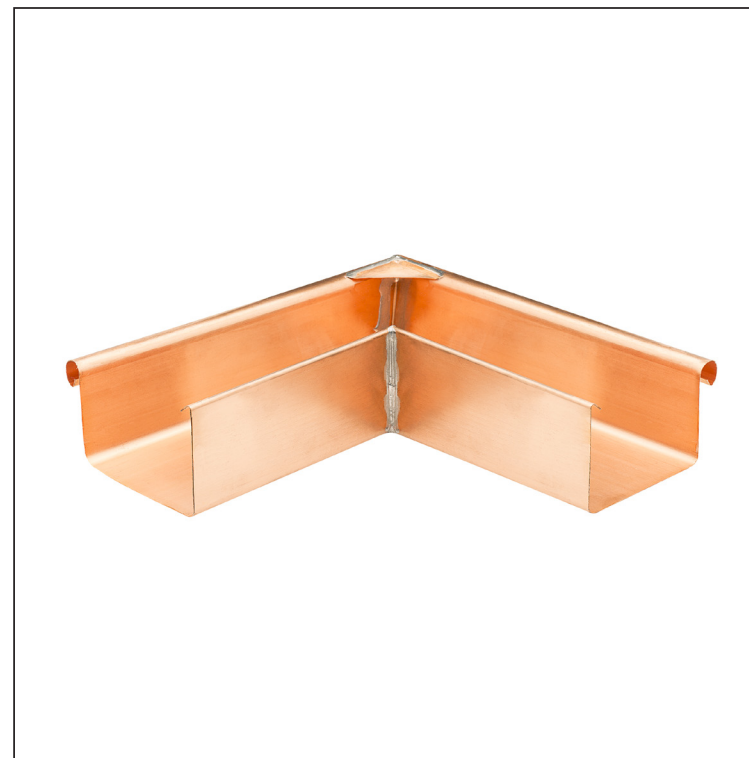

TECHNICKÝ LIST

ROH VNĚJŠÍ HRANATÝ

MH-MRAH

M Měď – Natur

Rozměry [mm]					
Jmenovitá velikost	A	B	C	ØD	L
250	55	85	65	18	300
333	75	120	85	20	300

INDEX	ZMĚNA	DATUM	PODPIS				
ZN. MAT.							T.O.
ROZM.-POLOT							
POM. ZAŘ.					STN	TR.Č.	
VYPR.	Ing. Kluska M.				POZN.	Č.POZICE	
PRESK.							
TECHNOL.		TECHNOL.			STARÝ V.	Č.V.	
NÁZEV	Roh vnější hranatý				Počet listů	MH-MRAH	List 

Vytvořeno: 21.04.2026 03:13:30

Technické změny vyhrazeny

TECHNICKÝ LIST

ROH VNĚJŠÍ HRANATÝ

MH-MRAH

M Měď – Natur

Rozměry [mm]					
Jmenovitá velikost	A	B	C	ØD	L
200	42	70	50	16	250
400	90	150	100	22	400

INDEX	ZMĚNA	DATUM	PODPIS				
ZN. MAT.							T.O.
ROZM.-POLOT							
POM. ZAŘ.					STN		TR.Č.
VYPR.	Ing. Kluska M.				POZN.		Č.POZICE
PRESK.							
TECHNOL.		TECHNOL.			STARÝ V.		Č.V.
NÁZEV	Roh vnější hranatý				Počet listů	MH-MRAH	List 