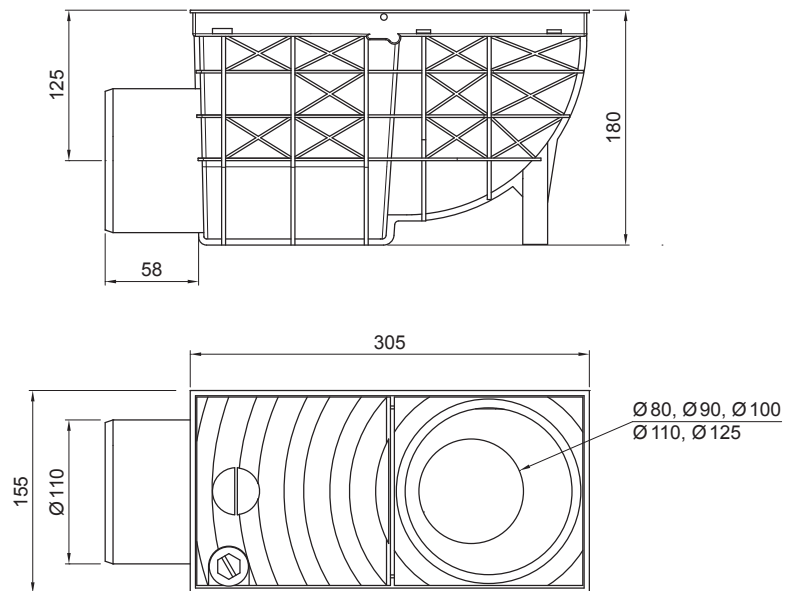

TECHNICKÝ LIST

KANALIZAČNÍ VPUŠŤ BOČNÍ

SD-KV AGV3

IC PVC – Intenzivní černá – RAL 9005

INDEX	ZMĚNA	DATUM	PODPIS	KJG QUALITY®	Scan code for 3D model 		
ZN. MAT.						T.O.	HMOTNOST kg
ROZM.–POLOT						STN	TR.Č.
POM. ZAŘ.						POZN.	Č.POZICE
VYPR.	Ing. Kluska M.					STARÝ V.	Č.V.
PRESK.							
TECHNOL.		TECHNOL.					
NÁZEV	Kanalizační vpusť boční				Počet listů	SD-KV AGV3	List 