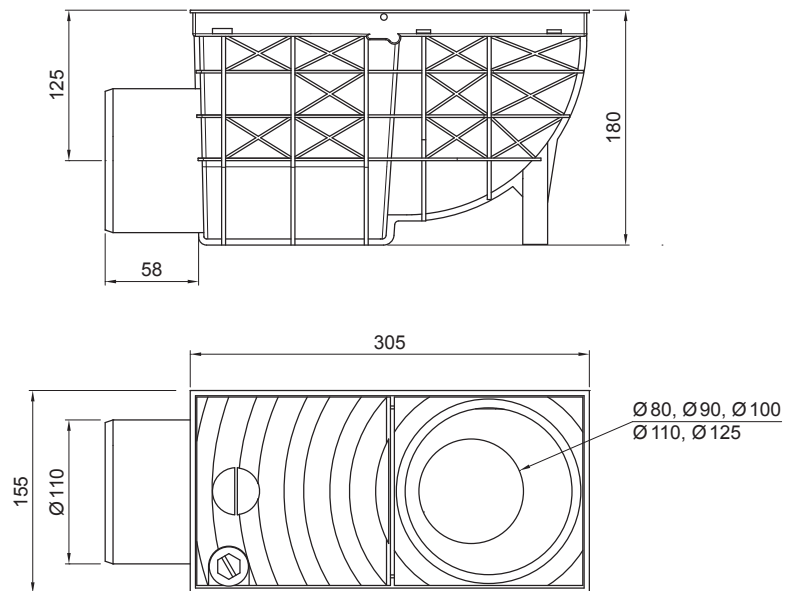

TECHNICKÝ LIST

KANALIZAČNÍ VPUŠŤ BOČNÍ

SD-KV AGV3

IC PVC – Intenzivní černá – RAL 9005

INDEX	ZMĚNA	DATUM	PODPIS	KJG QUALITY®	Scan code for 3D model 		
ZN. MAT.						T.O.	HMOTNOST kg
ROZM.–POLOT							
POM. ZAŘ.					STN		TR.Č.
VYPR.	Ing. Kluska M.				POZN.		Č.POZICE
PRESK.							
TECHNOL.		TECHNOL.			STARÝ V.		Č.V.
NÁZEV	Kanalizační vpust' boční				Počet listů	SD-KV AGV3	List 