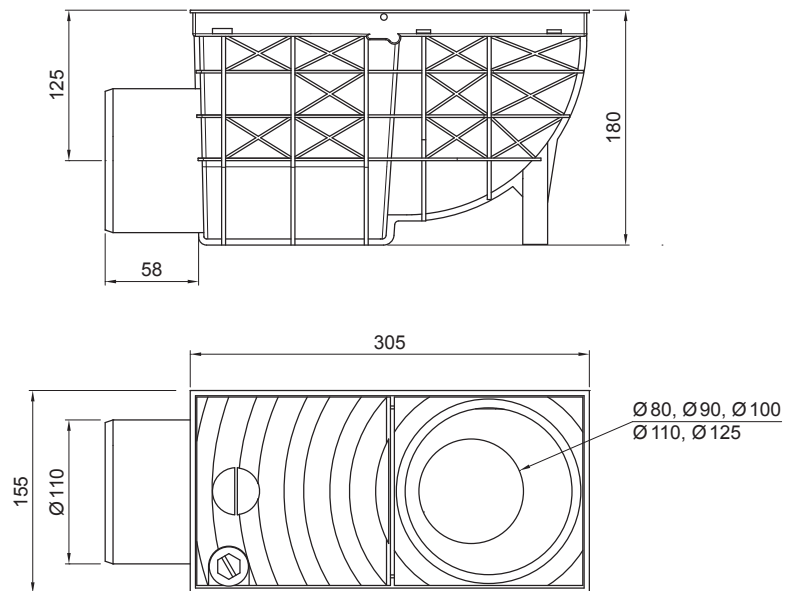

TECHNICKÝ LIST

KANALIZAČNÍ VPUŠŤ BOČNÍ

SD-KV AGV3

IC PVC – Intenzivní černá – RAL 9005

INDEX	ZMĚNA	DATUM	PODPIS				
ZN. MAT.							T.O.
ROZM.–POLOT						STN	TR.Č.
POM. ZAŘ.						POZN.	Č.POZICE
VYPR.	Ing. Kluska M.					STARÝ V.	Č.V.
PRESK.							
TECHNOL.		TECHNOL.					
NÁZEV	Kanalizační vpust' boční				Počet listů	SD-KV AGV3	
						List	