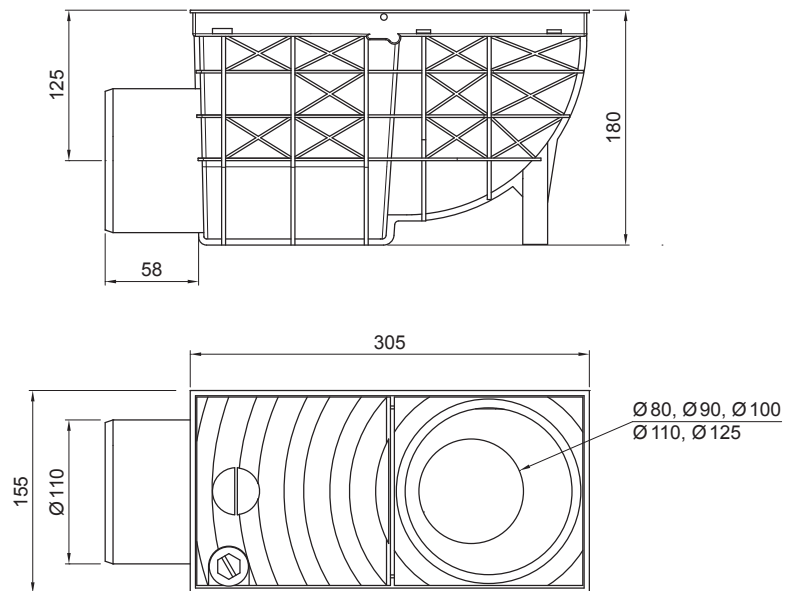

TECHNICKÝ LIST

KANALIZAČNÍ VPUŠŤ BOČNÍ

SD-KV AGV3

IC PVC – Intenzivní černá – RAL 9005

INDEX	ZMĚNA	DATUM	PODPIS				
ZN. MAT.							T.O.
ROZM.–POLOT							
POM. ZAŘ.					STN	TR.Č.	
VYPR.	Ing. Kluska M.				POZN.	Č.POZICE	
PRESK.							
TECHNOL.		TECHNOL.			STARÝ V.	Č.V.	
NÁZEV	Kanalizační vpust' boční				Počet listů	SD-KV AGV3	List 