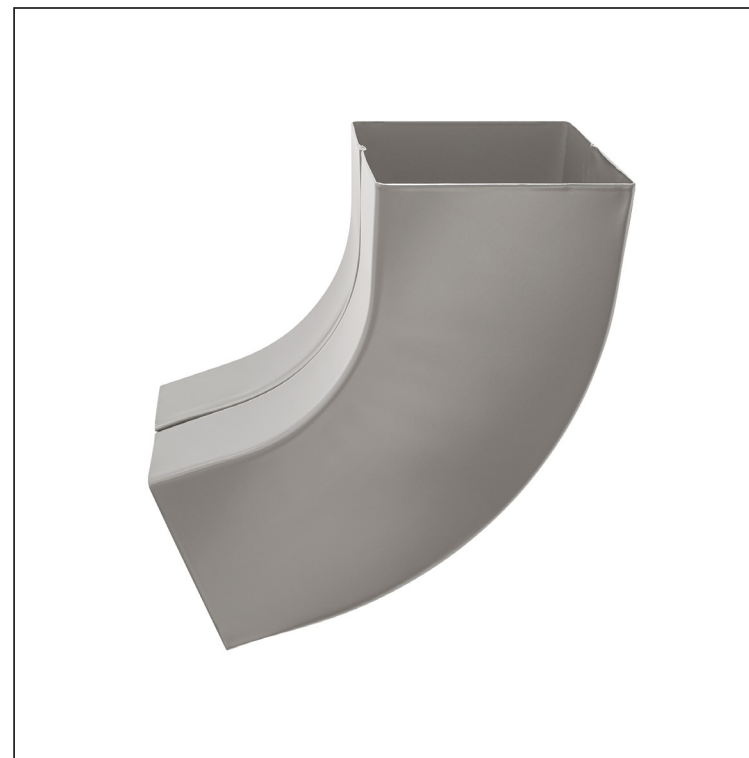

TECHNICKÝ LIST

SVODOVÉ KOLENO HRANATÉ 72°

WH-WKH

BHT Hliník lakovaný – Bílo hliníková tmavá – RAL 9007

Rozměry [mm]			
Jmenovitá velikost	AxA	A1xA1	L
80/80	78 x 78	83 x 83	210
100/100	98 x 98	103 x 103	270