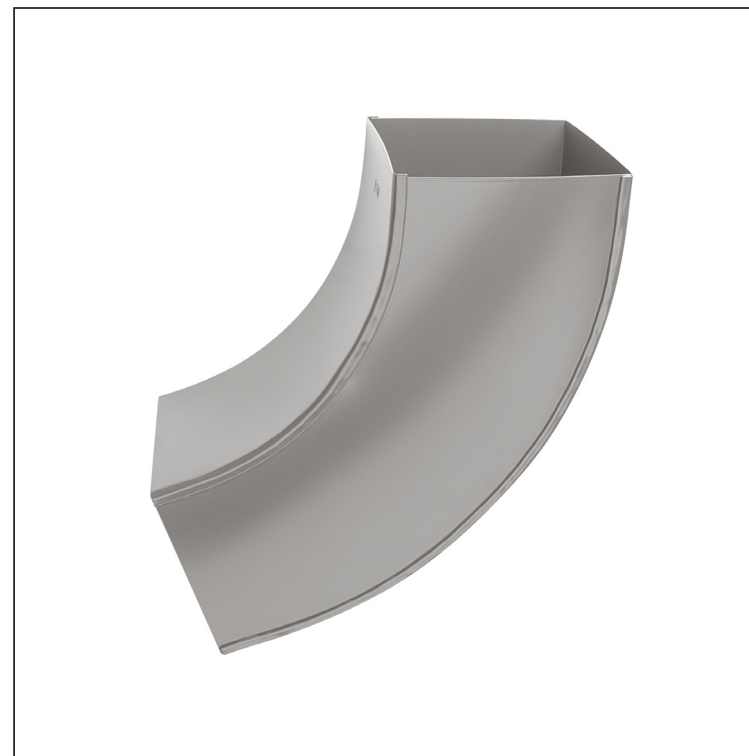

TECHNICKÝ LIST

SVODOVÉ KOLENO HRANATÉ 72°

WH-WKH

BHT Hliník lakovaný – Bílo hliníková tmavá – RAL 9007

INDEX	ZMĚNA	DATUM	PODPIS						
ZN. MAT.							T.O.	HMOTNOST kg	MER.
ROZM.-POLOT									
POM. ZAŘ.					STN		TR.Č.		
VYPR.	Ing. Kluska M.				POZN.		Č.POZICE		
PRESK.									
TECHNOL.		TECHNOL.			STARÝ V.		Č.V.		
NÁZEV	Svodové koleno hranaté 72°				Počet listů	WH-WKH	List		

Vytvořeno: 04.06.2026 00:21:06

Technické změny vyhrazeny

Rozměry [mm]			
Jmenovitá velikost	AxA	A1xA1	L
120/120	118 x 118	123 x 123	300