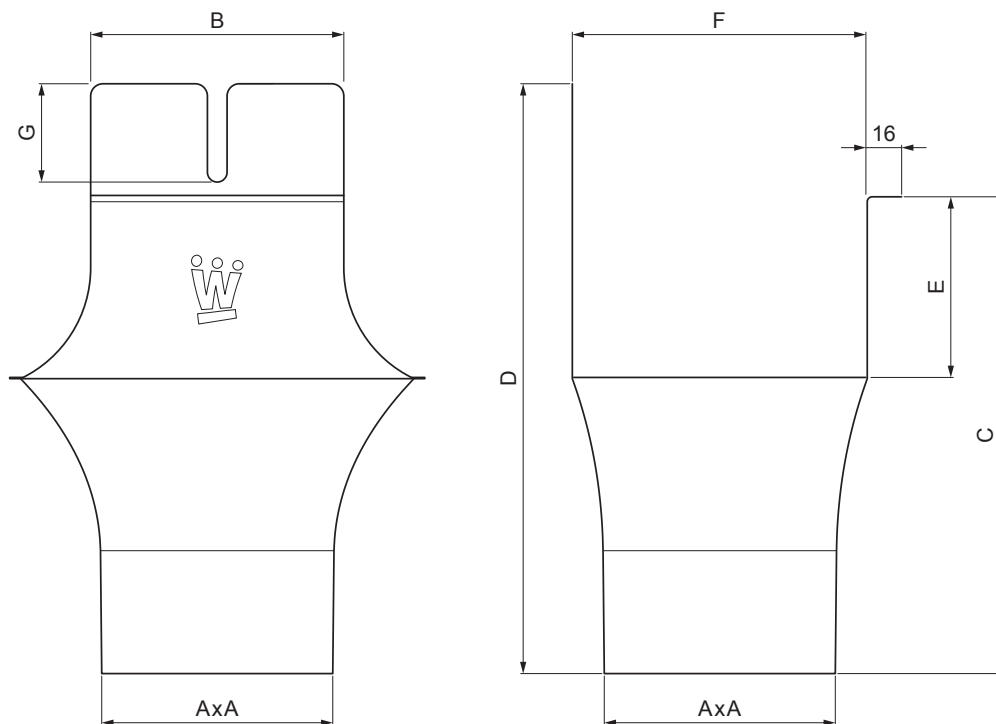

## WH-WKLH

**BHT** Hliník lakovaný – Bílo hliníková tmavá – RAL 9007

Rozměry [mm]							
Jmenovitá velikost	AxA	B	C	D	E	F	G
250-80/80	80x80	80	138	180	41	85	50
333-100/100	100x100	103	176	240	58	120	40
400-120/120	120x120	130	207	276	73	150	50