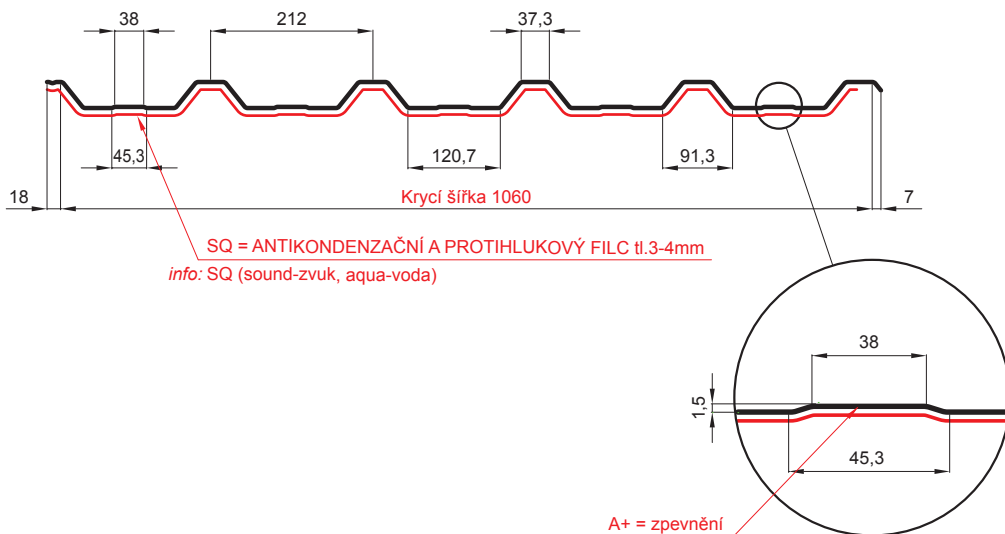

TECHNICKÝ LIST

TRAPÉZ STŘEŠNÍ S PROLISEM TR 35A+ SQ (sound – aqua) W-TR 35A+ SQ

BHT Hliník lakovaný – Bílo hliníková tmavá – RAL 9007

Technické parametry [v mm]	
Krycí šířka	1060
Celková šířka	1085
Výška profilu	34,5
Tloušťka plechu	0,70
Délka krytiny	max. 8000

INDEX	ZMĚNA	DATUM	PODPIS	KJG QUALITY®	TR35	Scan code for 3D model	
ZN. MAT.			T.O.	HMOTNOST kg		MER.	
ROZM.-POLOT			POM. ZAŘ.		STN	TR.Č.	
VYPR. Ing. Kluska M.			PRESK.		POZN.	Č.POZICE	
TECHNOL.			TECHNOL.	STARÝ V.		Č.V.	
NÁZEV Trapéz střešní s prolisem TR 35A+ SQ (sound – aqua)				Počet listů		W-TR 35A+ SQ List	