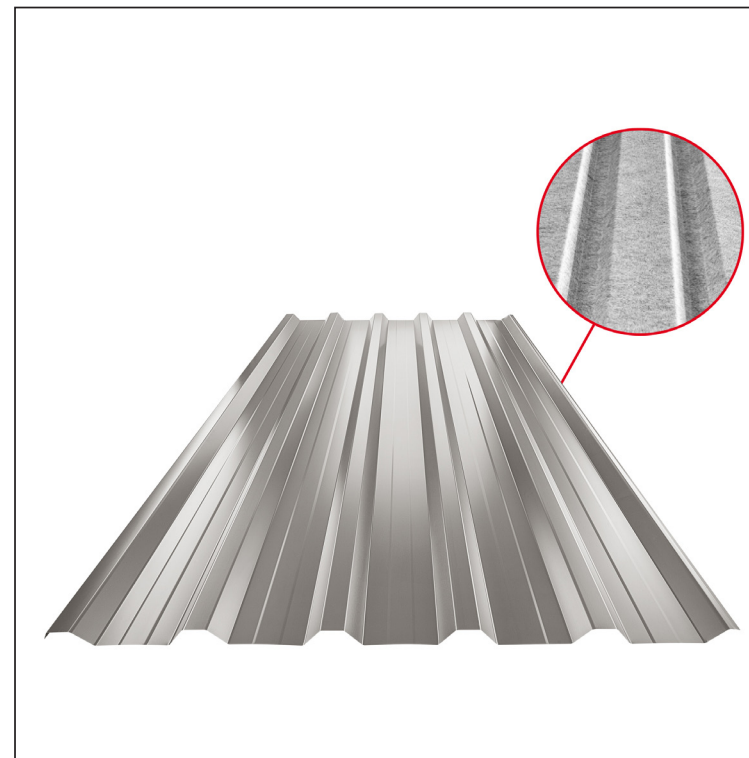

TECHNICKÝ LIST

TRAPÉZ STŘEŠNÍ S PROLISEM TR 35A+ SQ (sound – aqua) W-TR 35A+ SQ

BHT Hliník lakovaný – Bílo hliníková tmavá – RAL 9007

Technické parametry [v mm]	
Krycí šířka	1060
Celková šířka	1085
Výška profilu	34,5
Tloušťka plechu	0,70
Délka krytiny	max. 8000

INDEX	ZMĚNA	DATUM	PODPIS	KJG QUALITY®	TR35	Scan code for 3D model	
ZN. MAT.			T.O.	HMOTNOST kg		MER.	
ROZM.-POLOT			POM. ZAŘ.		STN	TR.Č.	
VYPR. Ing. Kluska M.			PRESK.		POZN.	Č.POZICE	
TECHNOL.			TECHNOL.	STARÝ V.		Č.V.	
NÁZEV Trapéz střešní s prolisem TR 35A+ SQ (sound – aqua)				Počet listů		W-TR 35A+ SQ List	