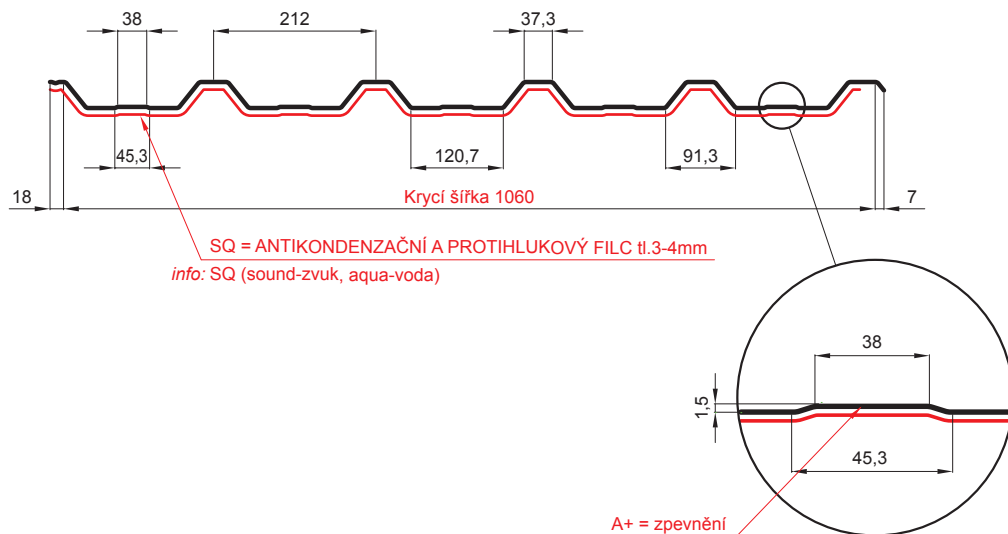

# TRAPÉZ STŘEŠNÍ S PROLISEM TR 35A+ SQ (sound – aqua) W-TR 35A+ SQ

**BH** Hliník lakovaný – Bílo hliníková – RAL 9006

Technické parametry [v mm]	
Krycí šířka	1060
Celková šířka	1085
Výška profilu	34,5
Tloušťka plechu	0,70
Délka krytiny	max. 8000

INDEX	ZMĚNA	DATUM	PODPIS	<b>KJG</b> QUALITY®	<b>TR35</b>	Scan code for 3D model		
ZN. MAT.		T.O.	HMOTNOST kg		MER.			
ROZM.-POLOT				STN	TR.Č.			
VYPR.	Ing. Kluska M.			POZN.	Č.POZICE			
PRESK.				STARÝ V.	Č.V.			
TECHNOL.		TECHNOL.			STARÝ V.	Č.V.		
NÁZEV Trapéz střešní s prolisem TR 35A+ SQ (sound – aqua)				Počet listů		W-TR 35A+ SQ		List