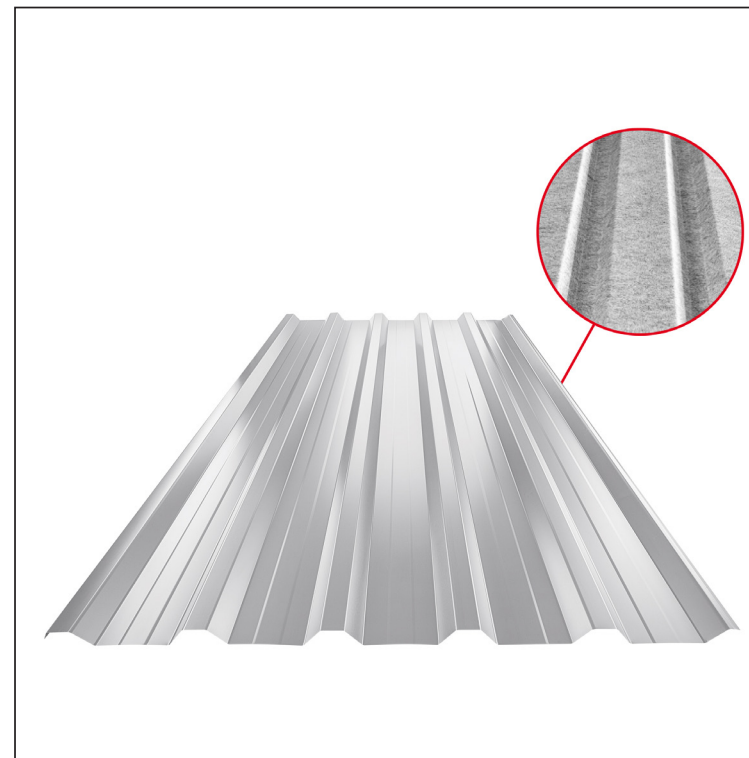

# TRAPÉZ STŘEŠNÍ S PROLISEM TR 35A+ SQ (sound – aqua) W-TR 35A+ SQ

**BH** Hliník lakovaný – Bílo hliníková – RAL 9006

Technické parametry [v mm]	
Krycí šířka	1060
Celková šířka	1085
Výška profilu	34,5
Tloušťka plechu	0,70
Délka krytiny	max. 8000

INDEX	ZMĚNA	DATUM	PODPIS	<b>KJG</b> QUALITY®	<b>TR35</b>	Scan code for 3D model		
ZN. MAT.		T.O.	HMOTNOST kg		MER.			
ROZM.-POLOT				STN	TR.Č.			
VYPR.	Ing. Kluska M.			POZN.	Č.POZICE			
PRESK.				STARÝ V.	Č.V.			
TECHNOL.		TECHNOL.			STARÝ V.	Č.V.		
NÁZEV Trapéz střešní s prolisem TR 35A+ SQ (sound – aqua)				Počet listů		W-TR 35A+ SQ		List