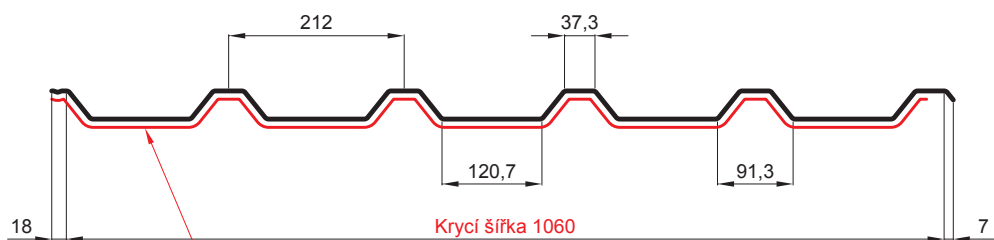

# TRAPÉZ STŘEŠNÍ TR 35A SQ (sound – aqua)

# W-TR 35A SQ

SQ = ANTIKONDEZAČNÍ A PROTIHLUKOVÝ FILC tl.3-4mm  
 info: SQ (sound-zvuk, aqua-voda)

**BHT** Hliník lakovaný – Bílo hliníková tmavá – RAL 9007

Technické parametry [v mm]	
Krycí šířka	1060
Celková šířka	1085
Výška profilu	34,5
Tloušťka plechu	0,70
Délka krytiny	max. 8000

INDEX	ZMĚNA	DATUM	PODPIS	<b>KJG</b> QUALITY®	<b>TR35</b>	Scan code for 3D model	
ZN. MAT.			T.O.	HMOTNOST kg		MER.	
ROZM.-POLOT				STN		TR.Č.	
VYPR.	Ing. Kluska M.			POZN.		Č.POZICE	
PRESK.				STARÝ V.		Č.V.	
TECHNOL.		TECHNOL.		STARÝ V.		Č.V.	
NÁZEV Trapéz střešní TR 35A SQ (sound – aqua)				Počet listů		W-TR 35A SQ List	