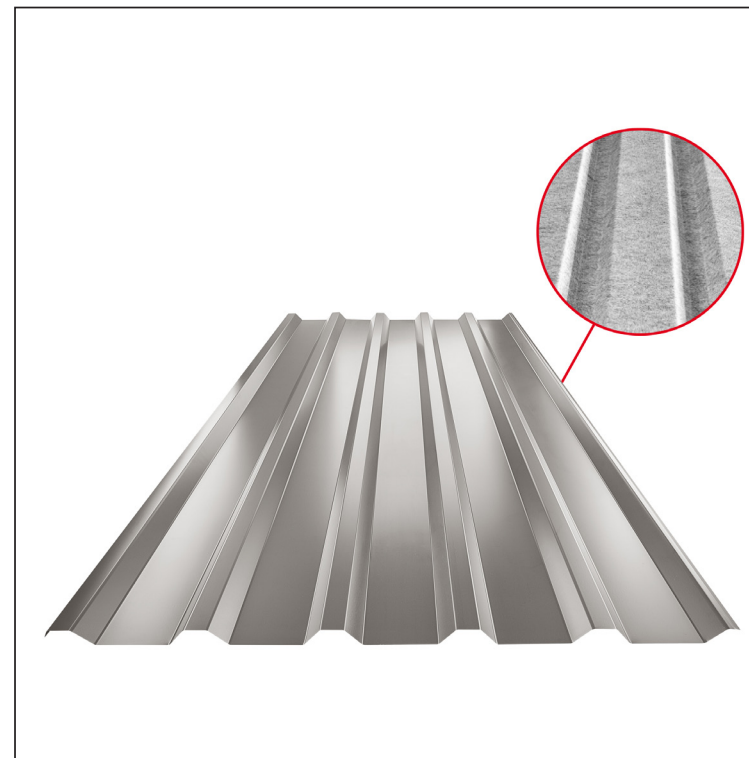

# TRAPÉZ STŘEŠNÍ TR 35A SQ (sound – aqua)

# W-TR 35A SQ

SQ = ANTIKONDEZAČNÍ A PROTIHLUKOVÝ FILC tl.3-4mm  
 info: SQ (sound-zvuk, aqua-voda)

**BHT** Hliník lakovaný – Bílo hliníková tmavá – RAL 9007

Technické parametry [v mm]	
Krycí šířka	1060
Celková šířka	1085
Výška profilu	34,5
Tloušťka plechu	0,70
Délka krytiny	max. 8000

INDEX	ZMĚNA	DATUM	PODPIS	<b>KJG</b> QUALITY®	<b>TR35</b>	Scan code for 3D model	
ZN. MAT.			T.O.	HMOTNOST kg		MER.	
ROZM.-POLOT				STN		TR.Č.	
VYPR.	Ing. Kluska M.			POZN.		Č.POZICE	
PRESK.				STARÝ V.		Č.V.	
TECHNOL.		TECHNOL.		STARÝ V.		Č.V.	
NÁZEV Trapéz střešní TR 35A SQ (sound – aqua)				Počet listů		W-TR 35A SQ List	