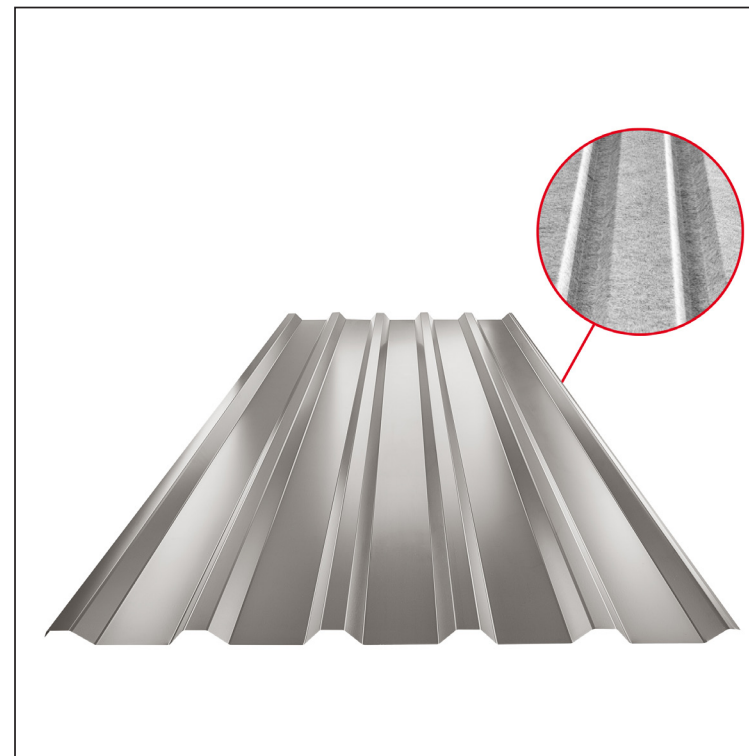

# TRAPÉZ STŘEŠNÍ TR 35A SQ (sound – aqua)

# W-TR 35A SQ

SQ = ANTIKONDEZAČNÍ A PROTIHLUKOVÝ FILC tl.3-4mm  
 info: SQ (sound-zvuk, aqua-voda)

**BHT** Hliník lakovaný – Bílo hliníková tmavá – RAL 9007

Technické parametry [v mm]	
Krycí šířka	1060
Celková šířka	1085
Výška profilu	34,5
Tloušťka plechu	0,70
Délka krytiny	max. 8000

INDEX	ZMĚNA	DATUM	PODPIS	<b>KJG</b> QUALITY®	<b>TR35</b>	Scan code for 3D model	
ZN. MAT.			T.O.	HMOTNOST kg		MER.	
ROZM.-POLOT				STN		TR.Č.	
VYPR.	Ing. Kluska M.			POZN.		Č.POZICE	
PRESK.				STARÝ V.		Č.V.	
TECHNOL.		TECHNOL.		STARÝ V.		Č.V.	
NÁZEV Trapéz střešní TR 35A SQ (sound – aqua)				Počet listů		W-TR 35A SQ List	