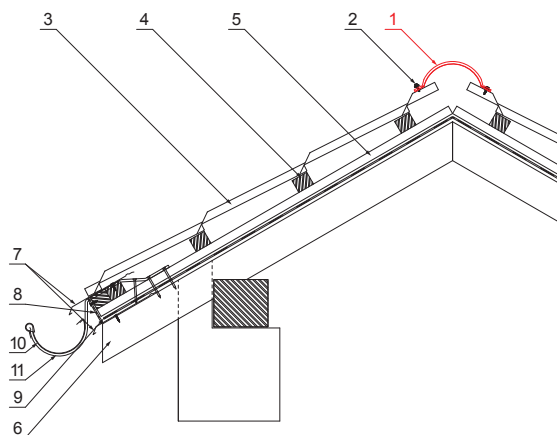

TECHNICKÝ LIST

HŘEBENÁČ PRO KRYTINU

W-UNI HRE

DETAIL:

1. hřebenáč oblý 2 m nebo 3 m
krycí šířka 1,864 m (2 m) a 2,936 m (3 m)
2. šroub farmářský 4,8x20
3. střešní krytina
4. střešní lata
5. kontralata
6. krokev
7. okapový plech
8. ochranný větrací pás
9. fólie
10. žlab půlkruhový
11. hák

BHT Hliník lakovaný – Bílo hliníková tmavá – RAL 9007

INDEX	ZMĚNA	DATUM	PODPIS							
ZN. MAT.	ROZM.-POLOT	POM. ZAŘ.	VYPR.			T.O.	HMOTNOST kg	MER.		
PRESK.	TECHNOL.	TECHNOL.	STARÝ V.	Č.V.	STN	TR.Č.	POZN.	Č.POZICE		
NÁZEV				Hřebenáč pre krytinu				Počet listů	W-UNI HRE	List

Vytvořeno: 25.05.2026 03:26:46

Technické změny vyhrazeny

Rozměry [mm]		
Délka [m]	L	N
2,0	1925	6