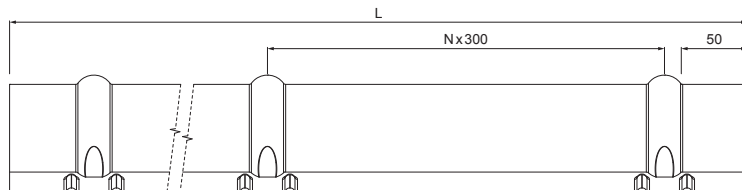

TECHNICKÝ LIST

HŘEBENÁČ PRO KRYTINU

W-UNI HRE

DETAIL:

1. hřebenáč oblý 2 m nebo 3 m
krycí šířka 1,864 m (2 m) a 2,936 m (3 m)
2. šroub farmářský 4,8x20
3. střešní krytina
4. střešní lata
5. kontralata
6. krokev
7. okapový plech
8. ochranný větrací pás
9. fólie
10. žlab půlkruhový
11. hák

BHT Hliník lakovaný – Bílo hliníková tmavá – RAL 9007

INDEX	ZMĚNA	DATUM	PODPIS							
ZN. MAT.	ROZM.-POLOT	POM. ZAŘ.	VYPR.			T.O.	HMOTNOST kg	MER.		
PRESK.	TECHNOL.	TECHNOL.	STARÝ V.	Č.V.	STN	TR.Č.	POZN.	Č.POZICE		
NÁZEV				Hřebenáč pre krytinu				Počet listů	W-UNI HRE	List

Vytvořeno: 25.05.2026 03:26:46

Technické změny vyhrazeny

Rozměry [mm]		
Délka [m]	L	N
2,0	1925	6