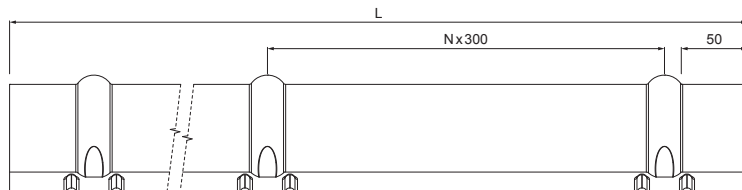

TECHNICKÝ LIST

HŘEBENÁČ PRO KRYTINU

W-UNI HRE

DETAIL:

1. hřebenáč oblý 2 m nebo 3 m
krycí šířka 1,864 m (2 m) a 2,936 m (3 m)
2. šroub farmářský 4,8x20
3. střešní krytina
4. střešní lata
5. kontralata
6. krokev
7. okapový plech
8. ochranný větrací pás
9. fólie
10. žlab půlkruhový
11. hák

Vytvořeno: 25.05.2026 02:58:12

Technické změny vyhrazeny

Rozměry [mm]		
Délka [m]	L	N
2,0	1925	6