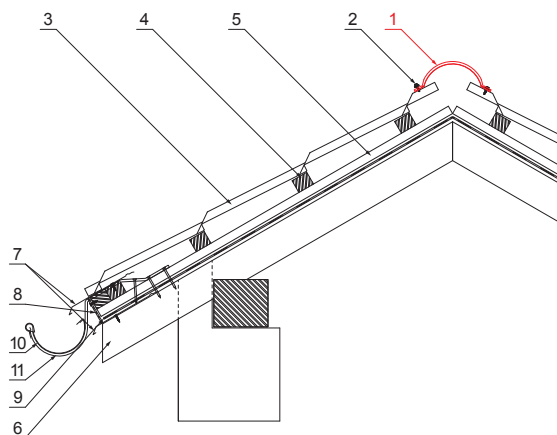

TECHNICKÝ LIST

HŘEBENÁČ PRO KRYTINU

W-UNI HRE

DETAIL:

1. hřebenáč oblý 2 m nebo 3 m
krycí šířka 1,864 m (2 m) a 2,936 m (3 m)
2. šroub farmářský 4,8x20
3. střešní krytina
4. střešní lata
5. kontralata
6. krokev
7. okapový plech
8. ochranný větrací pás
9. fólie
10. žlab půlkruhový
11. hák

Vytvořeno: 25.05.2026 02:58:12

Technické změny vyhrazeny

Rozměry [mm]		
Délka [m]	L	N
2,0	1925	6