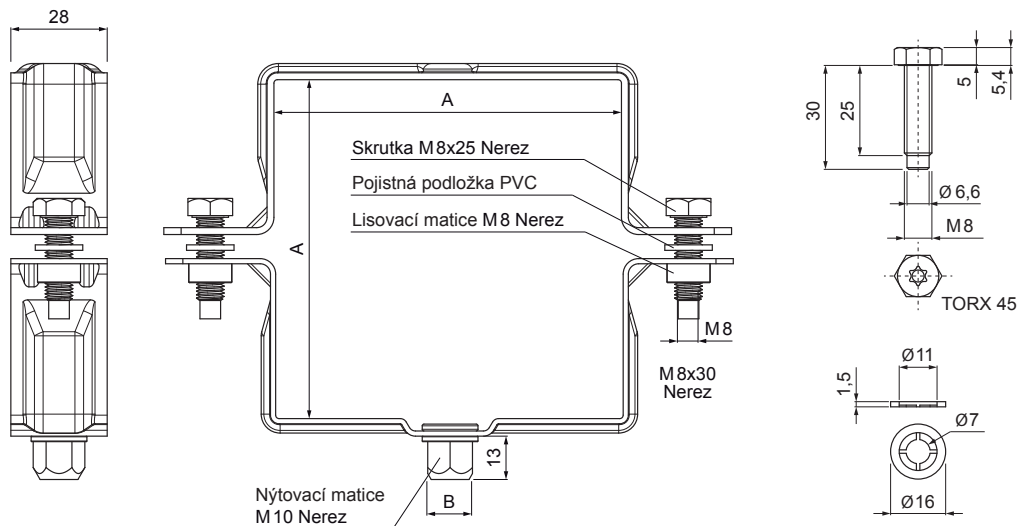

TECHNICKÝ LIST

SVODOVÁ OBJÍMKA HRANATÁ M 10

W.15H-WOBH

MHM Hliník lakovaný W.15 – Měděno hnědá W.15 – RAL 8004

Rozměry [mm]		
Jmenovitá velikost	AxA	B
80/80	80 x 80	13
100/100	100 x 100	13
120/120	120 x 120	13

INDEX	ZMĚNA	DATUM	PODPIS	KJG QUALITY®	Scan code for 3D model			
ZN. MAT.						T.O.	HMOTNOST kg	MER.
ROZM.-POLOT						STN	TR.Č.	
POM. ZAŘ.						POZN.	Č.POZICE	
VYPR.	Ing. Kluska M.					STARÝ V.	Č.V.	
PRESK.								
TECHNOL.	TECHNOL.							
NÁZEV	Svodová objímka hranatá M 10			Počet listů	W.15H-WOBH	List		

Vytvořeno: 20.04.2026 10:19:54

Technické změny vyhrazeny