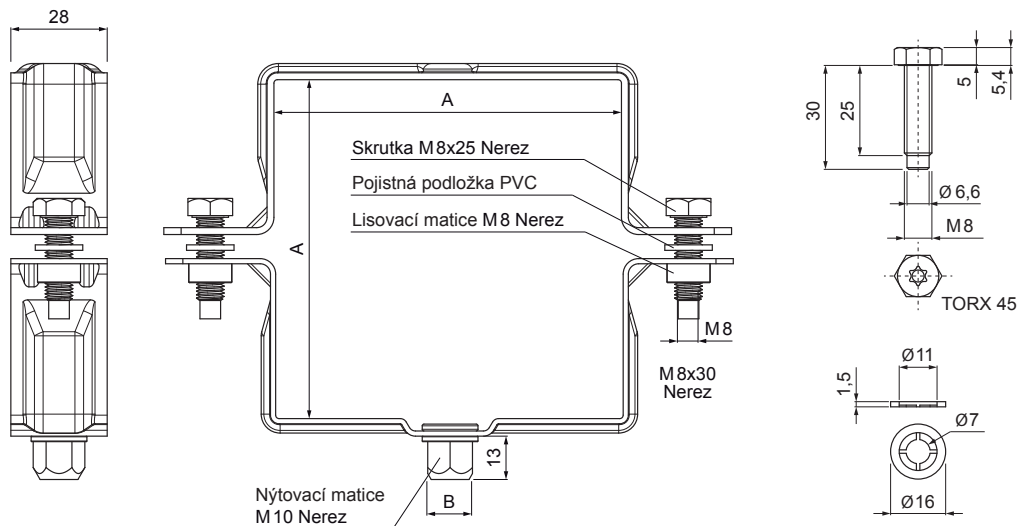

TECHNICKÝ LIST

SVODOVÁ OBJÍMKA HRANATÁ M 10

W.15H-WOBH

MHM Hliník lakovaný W.15 – Měděno hnědá W.15 – RAL 8004

Rozměry [mm]		
Jmenovitá velikost	AxA	B
80/80	80 x 80	13
100/100	100 x 100	13
120/120	120 x 120	13

INDEX	ZMĚNA	DATUM	PODPIS	KJG QUALITY®	Scan code for 3D model		
ZN. MAT.						T.O.	HMOTNOST kg
ROZM.-POLOT						STN	TR.Č.
POM. ZAŘ.						POZN.	Č.POZICE
VYPR.	Ing. Kluska M.					STARÝ V.	Č.V.
PRESK.							
TECHNOL.	TECHNOL.						
NÁZEV	Svodová objímka hranatá M 10			Počet listů	W.15H-WOBH	List	