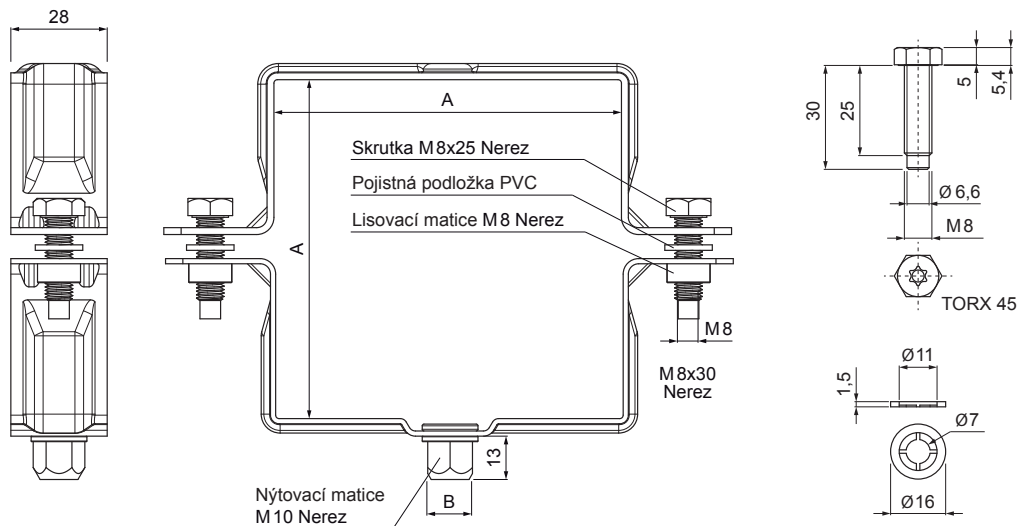

TECHNICKÝ LIST

SVODOVÁ OBJÍMKA HRANATÁ M 10

W.15H-WOBH

MHM Hliník lakovaný W.15 – Měděno hnědá W.15 – RAL 8004

Rozměry [mm]		
Jmenovitá velikost	AxA	B
80/80	80 x 80	13
100/100	100 x 100	13
120/120	120 x 120	13

INDEX	ZMĚNA	DATUM	PODPIS	KJG QUALITY®	Scan code for 3D model		
ZN. MAT.						T.O.	HMOTNOST kg
ROZM.-POLOT							
POM. ZAŘ.					STN		TR.Č.
VYPR.	Ing. Kluska M.				POZN.		Č.POZICE
PRESK.							
TECHNOL.	TECHNOL.				STARÝ V.		Č.V.
NÁZEV	Svodová objímka hranatá M 10				Počet listů	W.15H-WOBH	List