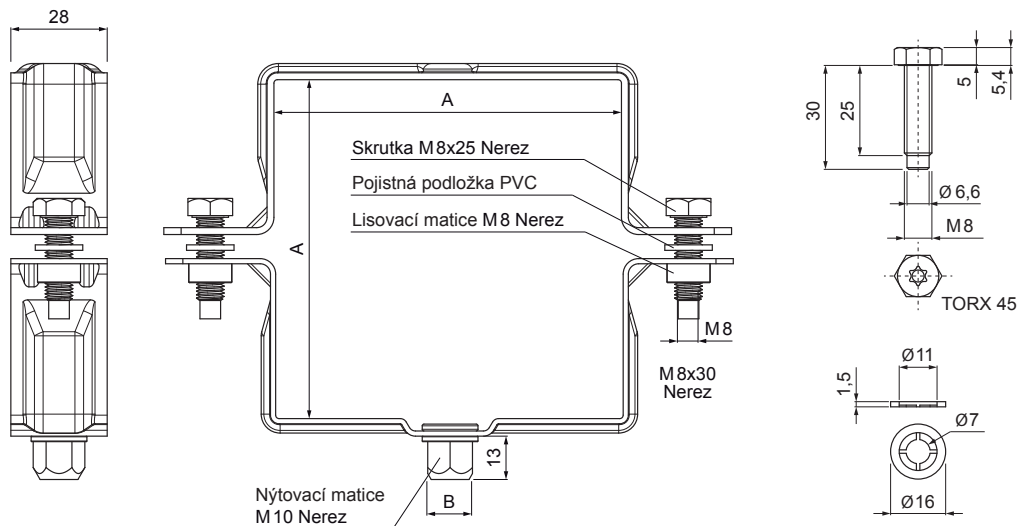

TECHNICKÝ LIST

SVODOVÁ OBJÍMKA HRANATÁ M 10

W.15H-WOBH

ZSM Hliník lakovaný W.15 – Zinkově šedá W.15 – RAL extra

Rozměry [mm]		
Jmenovitá velikost	AxA	B
80/80	80 x 80	13
100/100	100 x 100	13
120/120	120 x 120	13

INDEX	ZMĚNA	DATUM	PODPIS				
ZN. MAT.						T.O.	HMOTNOST kg
ROZM.-POLOT							
POM. ZAŘ.					STN		TR.Č.
VYPR.	Ing. Kluska M.				POZN.		Č.POZICE
PRESK.							
TECHNOL.	TECHNOL.				STARÝ V.		Č.V.
NÁZEV	Svodová objímka hranatá M 10				Počet listů	W.15H-WOBH	List