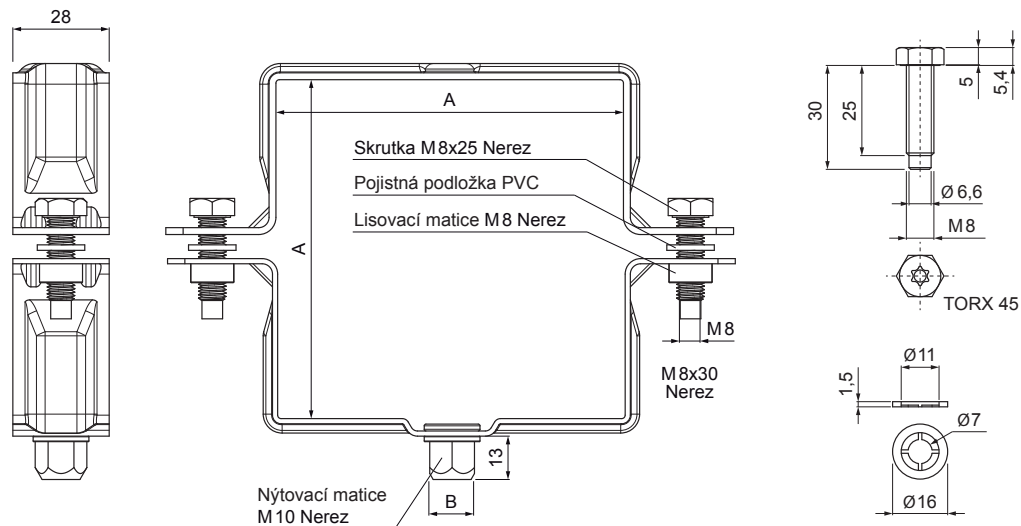

TECHNICKÝ LIST

SVODOVÁ OBJÍMKA HRANATÁ M 10

W.15H-WOBH

ZSM Hliník lakovaný W.15 – Zinkově šedá W.15 – RAL extra

Rozměry [mm]		
Jmenovitá velikost	AxA	B
80/80	80 x 80	13
100/100	100 x 100	13
120/120	120 x 120	13

INDEX	ZMĚNA	DATUM	PODPIS				
ZN. MAT.						T.O.	HMOTNOST kg
ROZM.–POLOT							
POM. ZAŘ.					STN		TR.Č.
VYPR.	Ing. Kluska M.				POZN.		Č.POZICE
PRESK.							
TECHNOL.	TECHNOL.				STARÝ V.		Č.V.
NÁZEV	Svodová objímka hranatá M 10				Počet listů	W.15H-WOBH	List