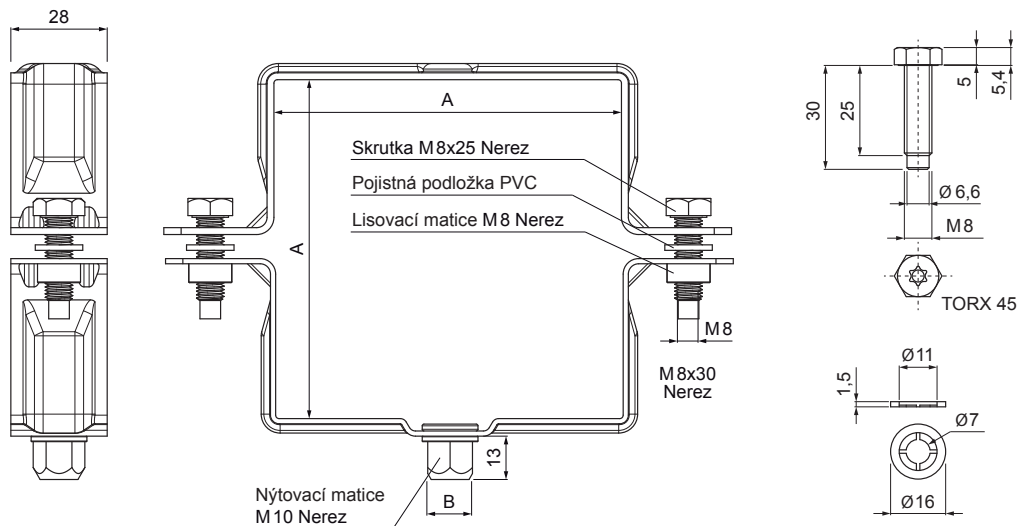

TECHNICKÝ LIST

SVODOVÁ OBJÍMKA HRANATÁ M 10

W.15H-WOBH

ZSM Hliník lakovaný W.15 – Zinkově šedá W.15 – RAL extra

Rozměry [mm]		
Jmenovitá velikost	AxA	B
80/80	80 x 80	13
100/100	100 x 100	13
120/120	120 x 120	13

INDEX	ZMĚNA	DATUM	PODPIS				
ZN. MAT.						T.O.	HMOTNOST kg
ROZM.-POLOT						STN	TR.Č.
POM. ZAŘ.						POZN.	Č.POZICE
VYPR.	Ing. Kluska M.					STARÝ V.	Č.V.
PRESK.							
TECHNOL.		TECHNOL.					
NÁZEV	Svodová objímka hranatá M 10					Počet listů	W.15H-WOBH
							List